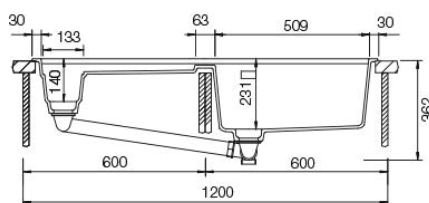

Eigenschappen + technische fiches - Caractéristiques + fiches techniques

Uitrusting - Equipement

Standard: Chrom

Pluggen, waarvan 1 met automatische bediening, afvoerverbindingen en sifon.
Crépines, dont 1 avec commande automatique, raccords de décharge et siphon.

Opties inclusief - Options incluses

Snijplank in bamboe of wit PE- Planche en bambou ou en PE blanc.

GN-houder - Portant de GN

Inzetbakje GN 2/8 - Baquet GN 2/8

Inzetbakje GN 2/3 - Baquet GN 2/3

Special: Copper, Inox, Gunmetal, Puro, White Gold +69,-

Meer toebehoren? - Des accessoires en plus? Catalog 2021

Alle vermelde particuliere prijzen zijn excl. BTW - Tous les prix publics mentionnés sont hors TVA