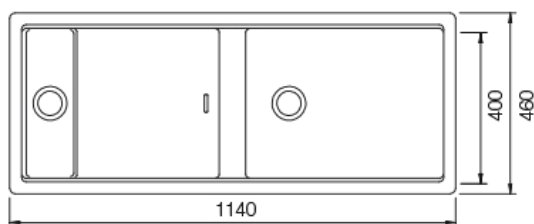

Eigenschappen + technische fiches - Caractéristiques + fiches techniques

Uitrusting - Equipement

Standard: Chrom

Pluggen, waarvan 1 met automatische bediening, afvoerverbindingen en sifon.
Crépines, dont 1 avec commande automatique, raccords de décharge et siphon.

Opties inclusief - Options incluses

Snijplank in bamboe of wit PE- Planche en bambou ou en PE blanc.

GN-houder - Portant de GN

Inzetbakje GN 2/8 - Baquet GN 2/8

Inzetbakje GN 2/3 - Baquet GN 2/3

Special: Copper, Inox, Gunmetal, Puro, White Gold +69,-

Meer toebehoren? - Des accessoires en plus? Catalog 2021

Alle vermelde particuliere prijzen zijn excl. BTW - Tous les prix publics mentionnés sont hors TVA