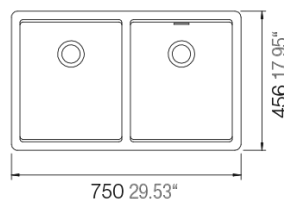

641,-

Eigenschappen + technische fiches - Caractéristiques + fiches techniques

Uitrusting - Equipement

Standard: Chrom

Plug met automatische bediening, afvoerverbindingen en sifon.
Crépine avec commande automatique, raccords de décharge et siphon.