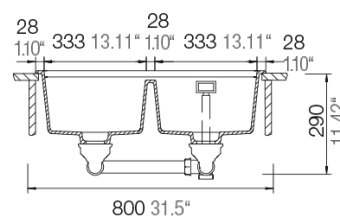

641,-

Eigenschappen + technische fiches - Caractéristiques + fiches techniques

Uitrusting - Equipement

Standard: Chrom

Plug met automatische bediening, afvoerverbindingen en sifon.
Crépine avec commande automatique, raccords de décharge et siphon.