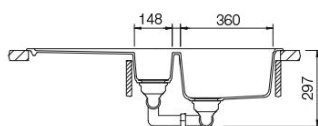

Eigenschappen + technische fiches - Caractéristiques + fiches techniques

Uitrusting - Equipement

Plug, afvoerverbindingen en sifon.
Crépine, raccords de décharge et siphon.

Opties - Options

Automatische bediening -
Commande automatique

Glazen snijplank - Planche en verre

Ref.

€

W002

28,-

TPG

63,-

Bamboe snijplank - Planche en bambou

TPH

67,-

Meer toebehoren? - Des accessoires en plus? Catalog 2021

Alle vermelde particuliere prijzen zijn excl. BTW - Tous les prix publics mentionnés sont hors TVA