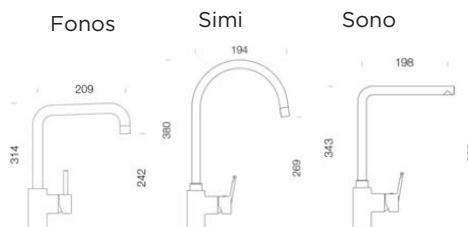

Fonos chrome Simi Chrome Sono Chrome

Simi Nero Cromo Sono Nero Cromo

FORMHAUS D-150L +TAP

Nero Croma

Ref.

€

SMFH150LNE/CR

+ vermelding naam kraan in chroom - indication nom du mitigeur en chrome

393,-

+ vermelding naam kraan in kleur - Indication nom du mitigeur en couleur

418,-

Eigenschappen + technische fiches - Caractéristiques + fiches techniques

Uitrusting - Equipement

Plug, afvoerverbindingen en sifon.
Crépine, raccords de décharge et siphon.