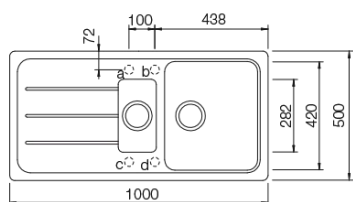

393,-

+ vermelding naam kraan in kleur - Indication nom du mitigeur en couleur

418,-

Eigenschappen + technische fiches - Caractéristiques + fiches techniques

Uitrusting - Equipement

Plug, afvoerverbindingen en sifon.
Crépine, raccords de décharge et siphon.