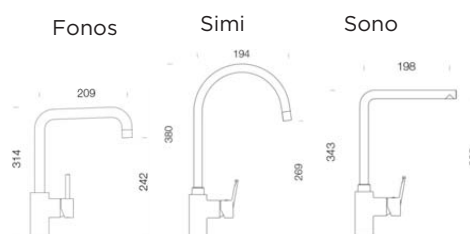

Eigenschappen + technische fiches - Caractéristiques + fiches techniques

Uitrusting - Equipement

Opties - Options

Ref.

€

Plug, afvoerverbindingen en sifon.
Crépine, raccords de décharge et siphon.

Automatische bediening -
Commande automatique

W002

28,-

Glazen snijplank - Planche en verre

TPG

63,-

Bamboe snijplank - Planche en bambou

TPH

67,-

Meer toebehoren? - Des accessoires en plus? Catalog 2021

Alle vermelde particuliere prijzen zijn excl. BTW - Tous les prix publics mentionnés sont hors TVA