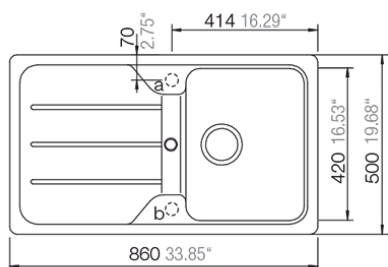

Eigenschappen + technische fiches - Caractéristiques + fiches techniques

Uitrusting - Equipement

Opties - Options

Ref.

€

Plug, afvoerverbindingen en sifon.
Crépine, raccords de décharge et siphon.

Automatische bediening -
Commande automatique

W002

28,-

Glazen snijplank - Planche en verre

TPG

63,-

Bamboe snijplank - Planche en bambou

TPH

67,-

Meer toebehoren? - Des accessoires en plus? Catalog 2021

Alle vermelde particuliere prijzen zijn excl. BTW - Tous les prix publics mentionnés sont hors TVA