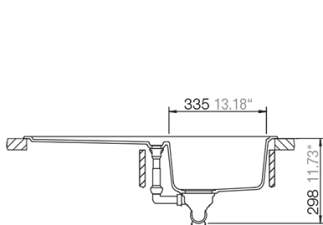

Eigenschappen + technische fiches - Caractéristiques + fiches techniques

Uitrusting - Equipement

Opties - Options

Ref.

€

Plug, afvoerverbindingen en sifon.
Crépine, raccords de décharge et siphon.

Automatische bediening -
Commande automatique

W002

28,-

Glazen snijplank - Planche en verre

TPG

63,-

Bamboe snijplank - Planche en bambou

TPH

67,-

Meer toebehoren? - Des accessoires en plus? Catalog 2021

Alle vermelde particuliere prijzen zijn excl. BTW - Tous les prix publics mentionnés sont hors TVA