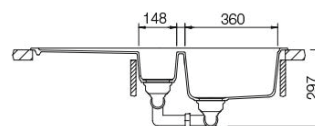

Uitrusting - Equipement

Plug, afvoerverbindingen en sifon.
Crépine, raccords de décharge et siphon.

Opties - Options

Automatische bediening -
Commande automatique

Glazen snijplank - Plaque en verre

Bamboe snijplank - Plaque en bambou