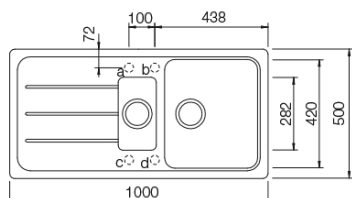

FORMHAUS D-100

Nero

Croma

Ref.

€

SGFOR100

287,-

Eigenschappen + technische fiches - Caractéristiques + fiches techniques