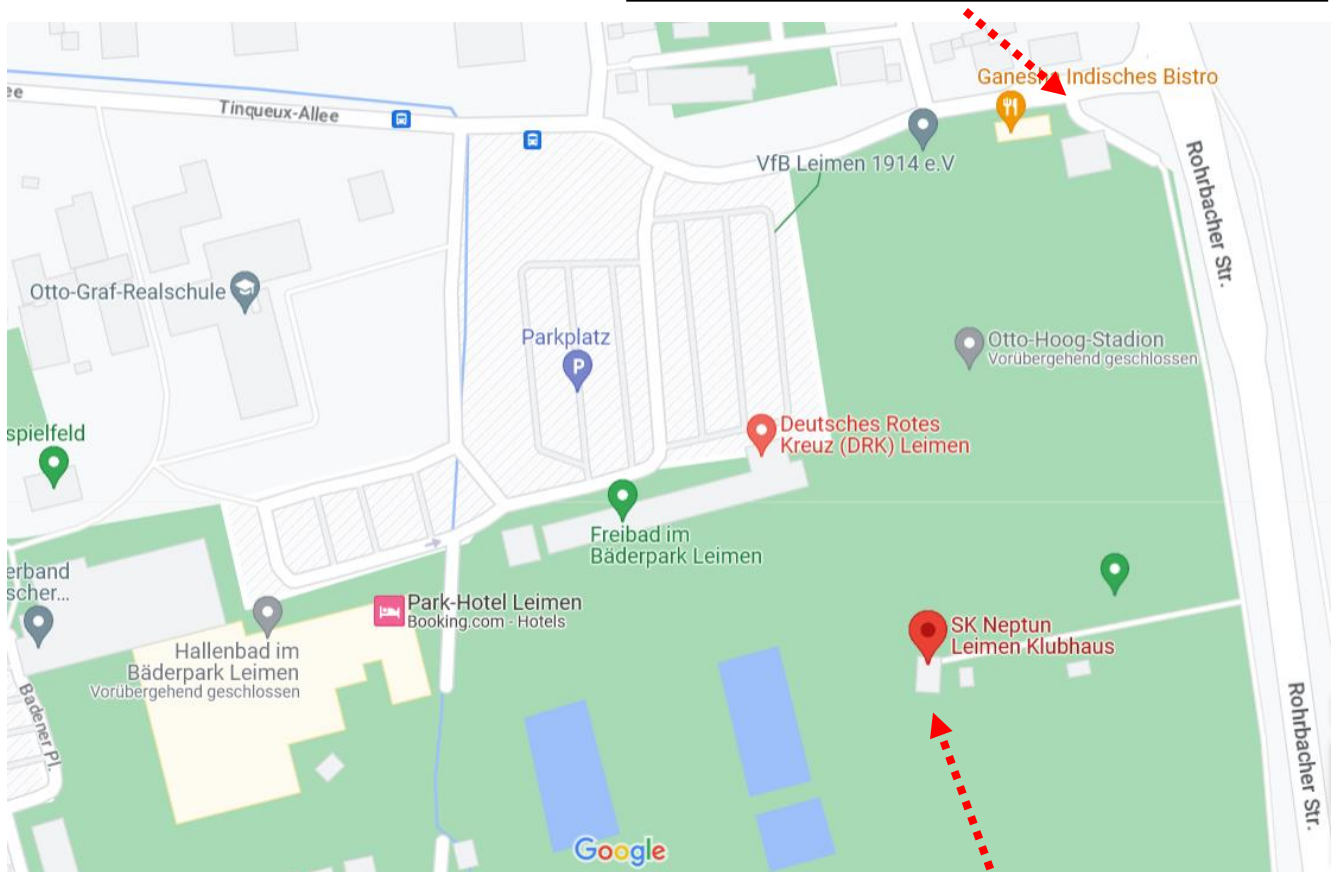

Seit 1919

Schwimmklub Neptun Leimen e.V.

Wegbeschreibung Neptun Klubhaus

„Zufahrt zur Neptun-Allee“, auf Höhe Tinquex-Allee 2

Neptun Klubhaus, Neptun-Allee 1, 69181 Leimen