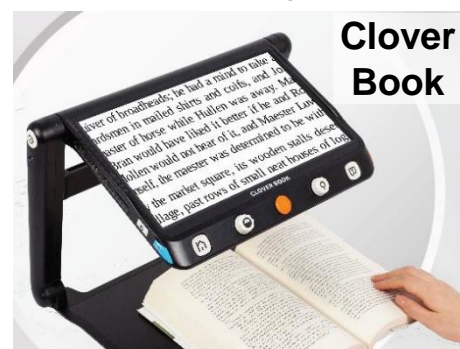

Clover 3:
9x7x2 cm

Den lille fikse **Clover 3** er en rigtig lommevenlig sag, som man kan have med sig på indkøbsturen. Butikkernes bedste tilbud står sjældent lige i øjenhøjde, men hvis man helst skal *helt* tæt på for at læse prisskilte, bliver det lidt af en gymnastisk øvelse. Hold Clover 3 foran skiltet, og tryk på en knap der tager et billede og fastholder det: Nu kan man skruer godt op for forstørrelsen og se prisen på nært hold på

skærmen.

Den mellemstore **Clover 7S** har en støttefod der kan klappes ud, så den kan stå af sig selv ovenpå f.eks. en avis: Stil den ovenpå en tekstspalte, og forstør den så den fylder den 15cm brede skærm godt ud. Nogle synsskavanker gør, at visse kombinationer af tekst- og baggrundsfarve er nemmere at se, så elektroniske lupper har en funktion, der kan "forvandle" den sort/hvide tekst til f.eks. **gul på blå**, **grøn på sort** og en masse andre valgmuligheder.

Clover 7S

**Clover 10
på stativ**

Clover 10 har som navnet siger en 10 tommer stor skærm, som giver rigelig plads til selv stærkt forstørret tekst. Som 7S'eren har den en støttefod, men vi har desuden et praktisk stativ til den, som levner rigelig plads til en hånd og et skriveredskab, så man f.eks. kan løse en krydsogtværs direkte under apparatet.

Og så er der en helt ny model på vej: Clover Book har 12-tommer skærm, indbygget, sammenklappeligt stativ, og så kan topmodellerne endda læse tekst højt på flere forskellige sprog.

Og så har vi kun nævnt nogle af mulighederne med elektronisk forstørrelse. Velkommen til fremtiden!