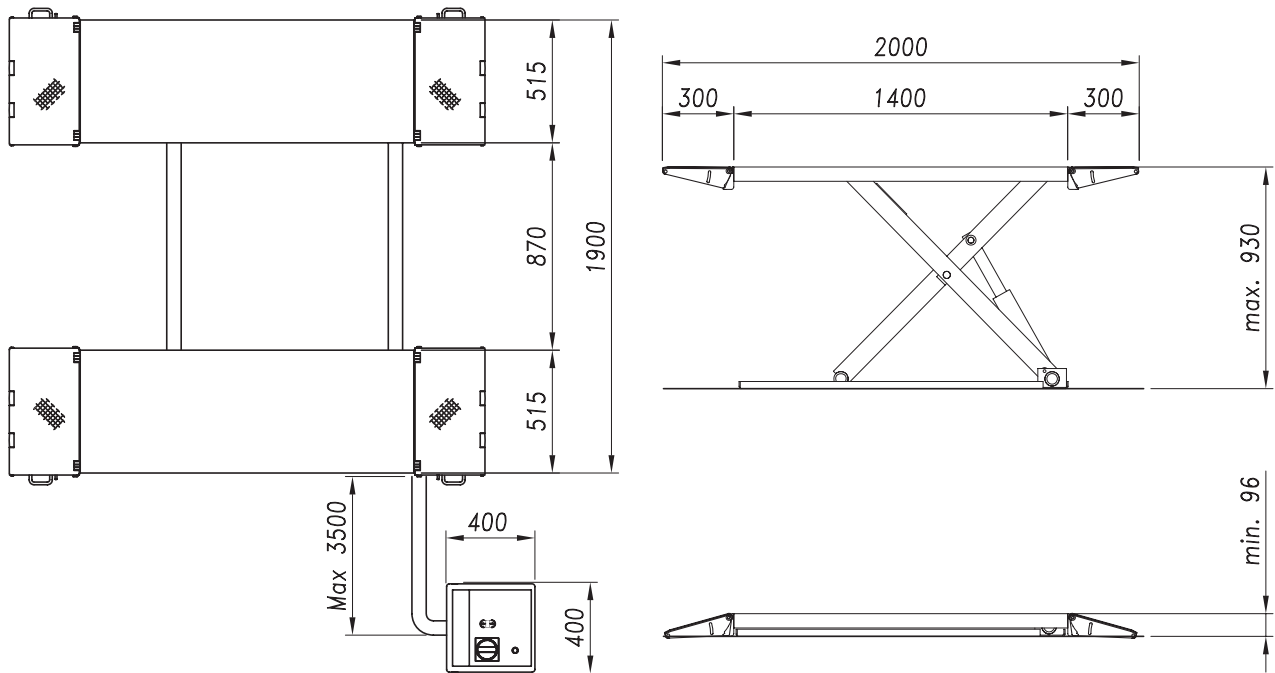

OMA

Lågprofil däckservicelyft *modell 537C*

**3 tons
kapacitet!**

EGENSKAPER:

- Elektrohydraulisk funktion med dubbla hydraulcylindrar eliminerar behovet av mekaniska spärrar, enkelt och driftsäkert.
- bredare lyftplattor (515 mm), en anpassning till större fordon
- Tystgående hydraulenhet
- Snabblyftande - ca 20 sekunder höjningstid och sänkningstid
- Lyfthöjd 930 mm + gummiblockens tjocklek
- Lägsta höjd 96 mm
- Standardfärg: RAL 7012 *grå lyftbord/ bottenplatta och svarta ramper/saxar*

Måttitning:

Tillbehör:

hjulsats

Som tillbehör finns en hjulsats med dragstång för den som vill kunna flytta lyften på golvet.

TOOL TRADE AB

Granmodalsgatan 29
852 38 Sundsvall
Telefon: 060 - 151416
Fax: 060 - 171516