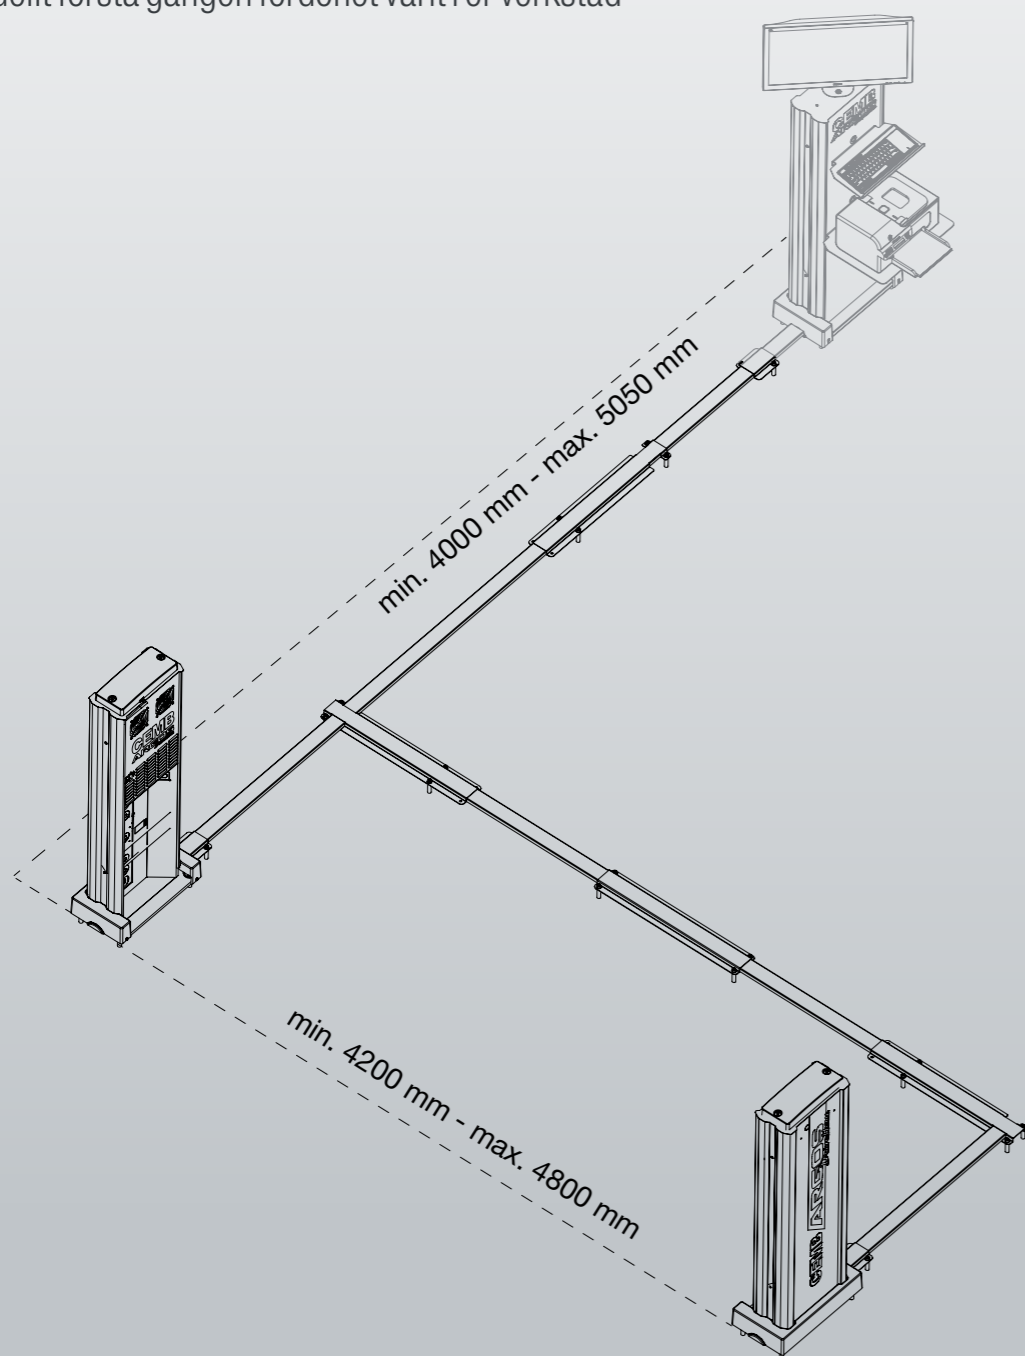

- 50" monitor med väggfäste
- 27" monitor med arbetsstation
- Wifi printer
- Ny igenkänning av nummerskylt: kameran som är integrerad i Argos DT tornen, läser in registreringsnummren direkt när fordonet kör in i verkstaden och letar fram rätt specifikationer\*
- Befintligt fordon: den integrerade kameran läser in registreringsnumret och letar automatiskt fram tidigare specifikationer. Fordonsspecifikationerna är valda manuellt första gången fordonet varit i er verkstad\*

## HI-TECH KONTROLL-LINE

SPAR TID, KONTROLLERA UTAN  
MÅLTAVLOR/SENSORER