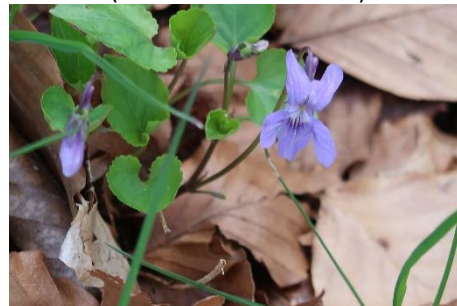

PLANTELISTE
BOTANIKTUR TIL BRØDESKOV
24. april 2023

Det var endnu engang Brødeskov, der var målet for årets første botaniktur. Heldet var vejrsmæssigt med os, solen kom frem, og det var behageligt at gå omkring i skoven og botanisere. Størstedelen af tiden var vi i den del af skoven, der ligger syd for Brødeskovvej. Foruden forårsplanterne fik vi også et par zoologiske oplevelser, idet vi først så en stålorm, og vanen tro havde Søren Gylden taget det store net med, og vi fik mulighed for at se de spændende ferejer. Noget der vakte begejstring! Tiden var nu kommet til at krydse Brødeskovvej primært for at se de gule anemoner og skælrod. Efter dette gik vi tilbage til biler og cykler, og turen sluttede. - Plantelisten bygger på egne notater med bidrag fra adskillige deltagere. Vi var i alt 16.

Alm. hæg (*Prunus padus*)

Gærde-vikke (*Vicia sepium*)

Stinkende storkenæb (*Geranium robertianum*)

Bingelurt (*Mercurialis perennis*):

Foto: Hanne E.

Ahorn (*Acer pseudoplatanus*)

Lodden perikon (*Hypericum hirsutum*)

Skov-viol (*Viola reichenbachiana*):

Foto: Hanne E.

Dunet steffensurt (*Circaea lutetiana*)

Dueurt sp. (*Epilobium* sp)

Sanikel (*Sanicula europaea*)

Sødskærm (*Myrrhis odorata*)

Skvalderkål (*Aegopodium podagraria*)