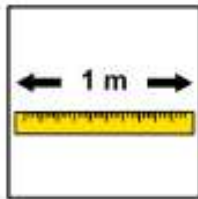

IL PIOPPO NERO

È

UN ALBERO

ALTO

FINO A

TRENTA

METRI

IL PIOPPO NERO