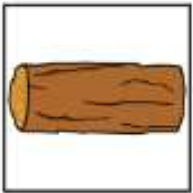

IL PIOPPO TREMULO

È

UN ALBERO

ALTO

VENTI

METRI.

IL TRONCO

DEL PIOPPO TREMULO

È

UTILIZZATO

PER CREARE

CARTA

FIAMMIFERI

E

COMPENSATI

IL PIOPPO TREMULO