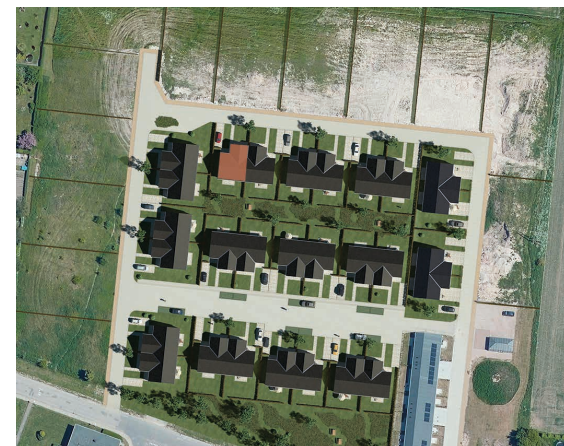

Delnr 43

Bolig: 115 m²
Grund: 320 m²

3/4 værelser

Terrasse/have

Placering i bebyggelse

Plantegninger er vejledende, ret til ændringer forbeholdes.