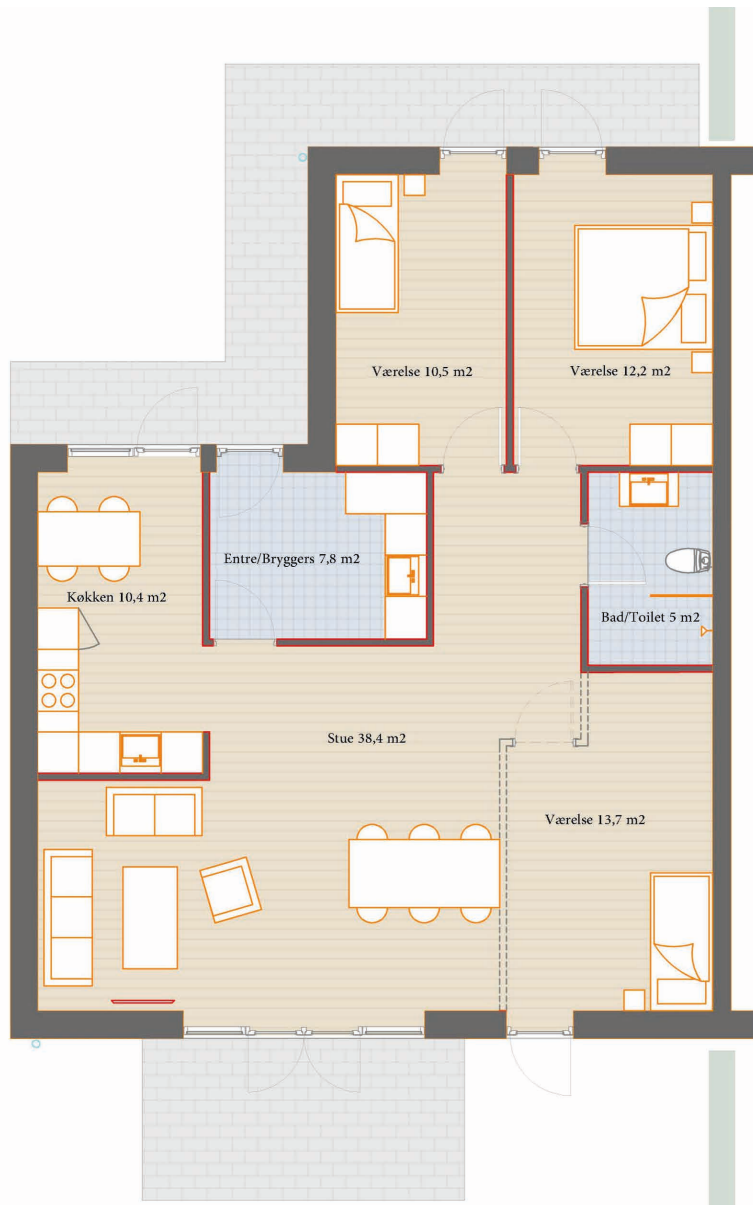

Delnr 43

Bolig: 115 m²
Grund: 320 m²

3/4 værelser

Terrasse/have

Placering i bebyggelse

Plantegninger er vejledende, ret til ændringer forbeholdes.