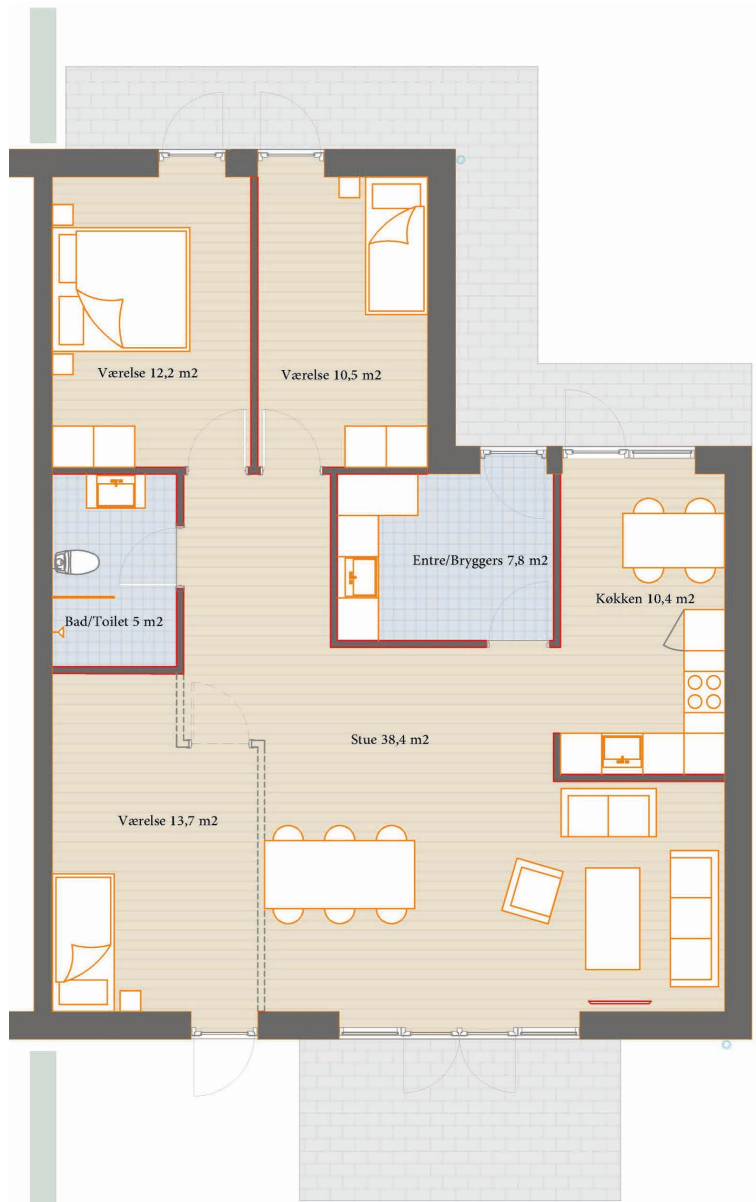

Delnr 42

Bolig: 115 m²
Grund: 322 m²

3/4 værelser

Terrasse/have

Placering i bebyggelse

Plantegninger er vejledende, ret til ændringer forbeholdes.