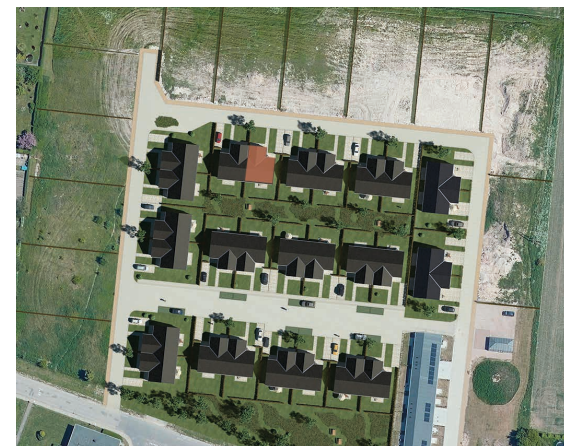

Delnr 42

Bolig: 115 m²
Grund: 322 m²

3/4 værelser

Terrasse/have

Placering i bebyggelse

Plantegninger er vejledende, ret til ændringer forbeholdes.