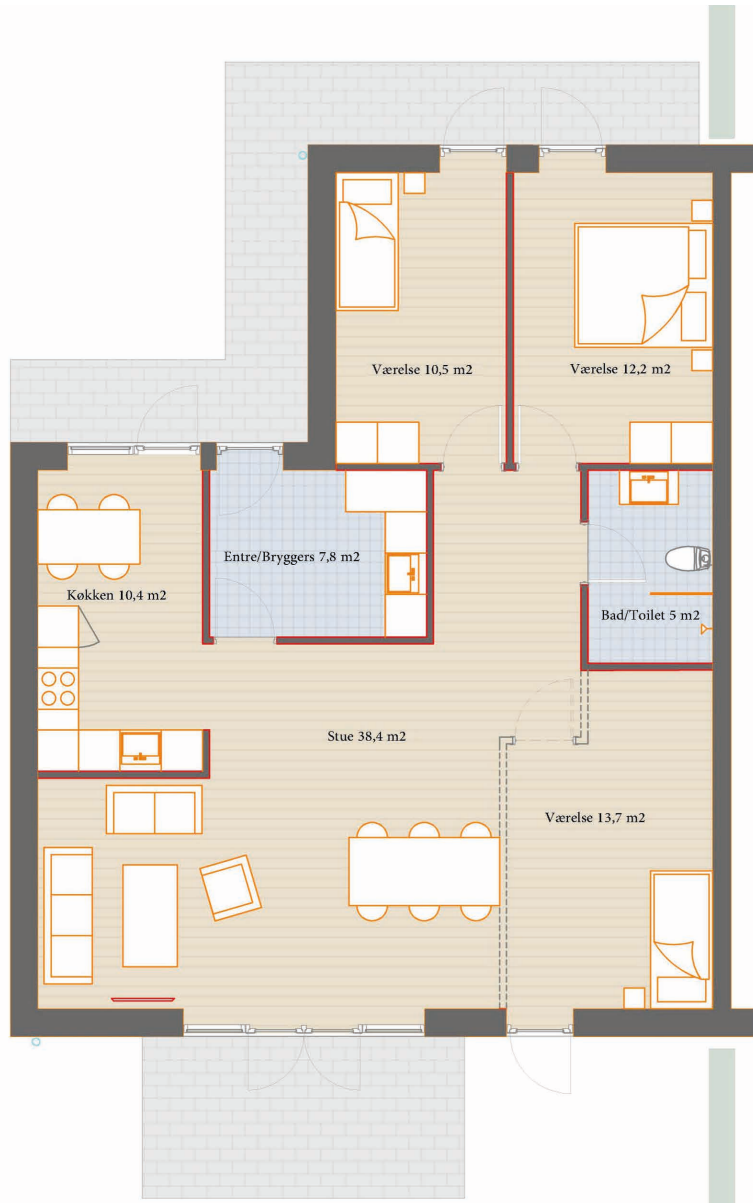

Delnr 41

Bolig: 115 m²
Grund: 281m²

3/4 værelser

Terrasse/have

Placering i bebyggelse

Plantegninger er vejledende, ret til ændringer forbeholdes.