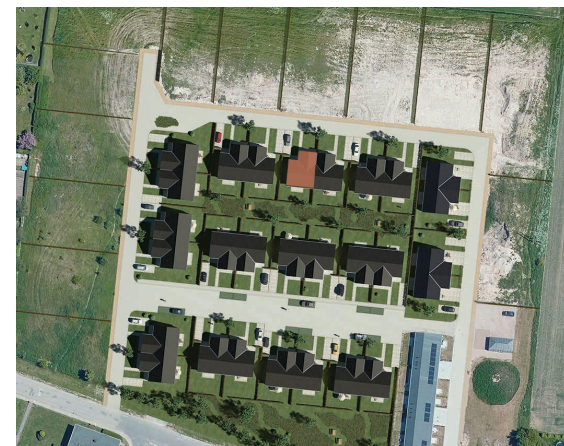

Delnr 41

Bolig: 115 m²
Grund: 281m²

3/4 værelser

Terrasse/have

Placering i bebyggelse

Plantegninger er vejledende, ret til ændringer forbeholdes.