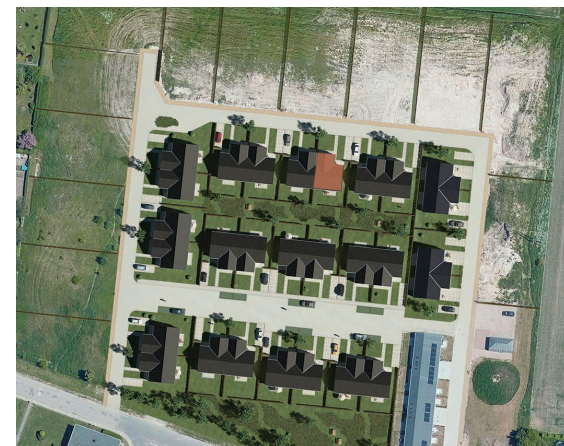

Delnr 40

Bolig: 115 m²
Grund: 308 m²

3/4 værelser

Terrasse/have

Placering i bebyggelse

Plantegninger er vejledende, ret til ændringer forbeholdes.