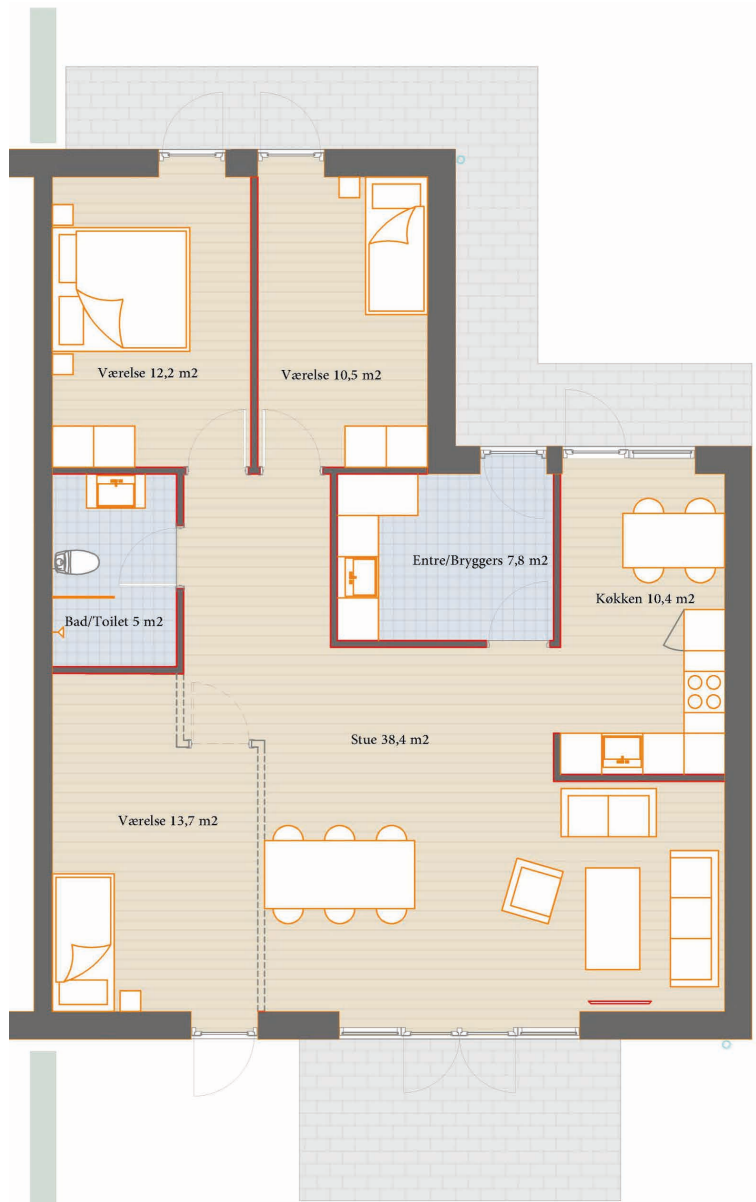

Delnr 40

Bolig: 115 m²
Grund: 308 m²

3/4 værelser

Terrasse/have

Placering i bebyggelse

Plantegninger er vejledende, ret til ændringer forbeholdes.