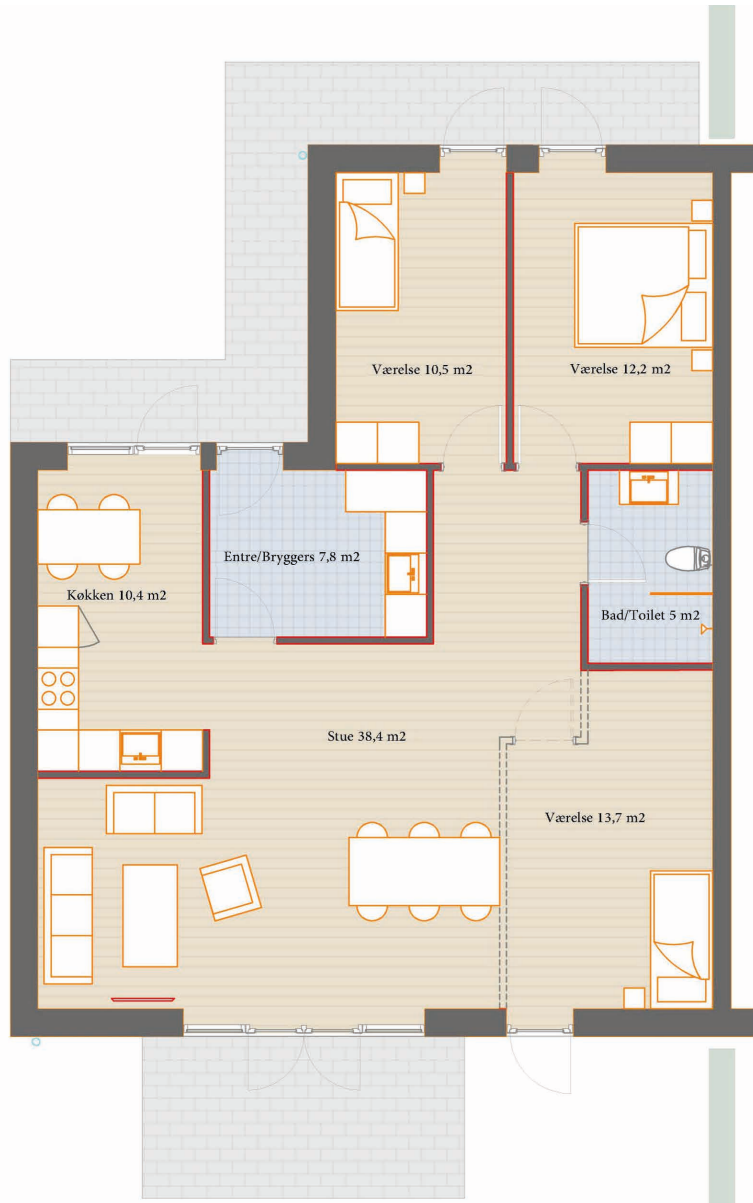

Delnr 39

Bolig: 115 m²
Grund: 320 m²

3/4 værelser

Terrasse/have

Placering i bebyggelse

Plantegninger er vejledende, ret til ændringer forbeholdes.