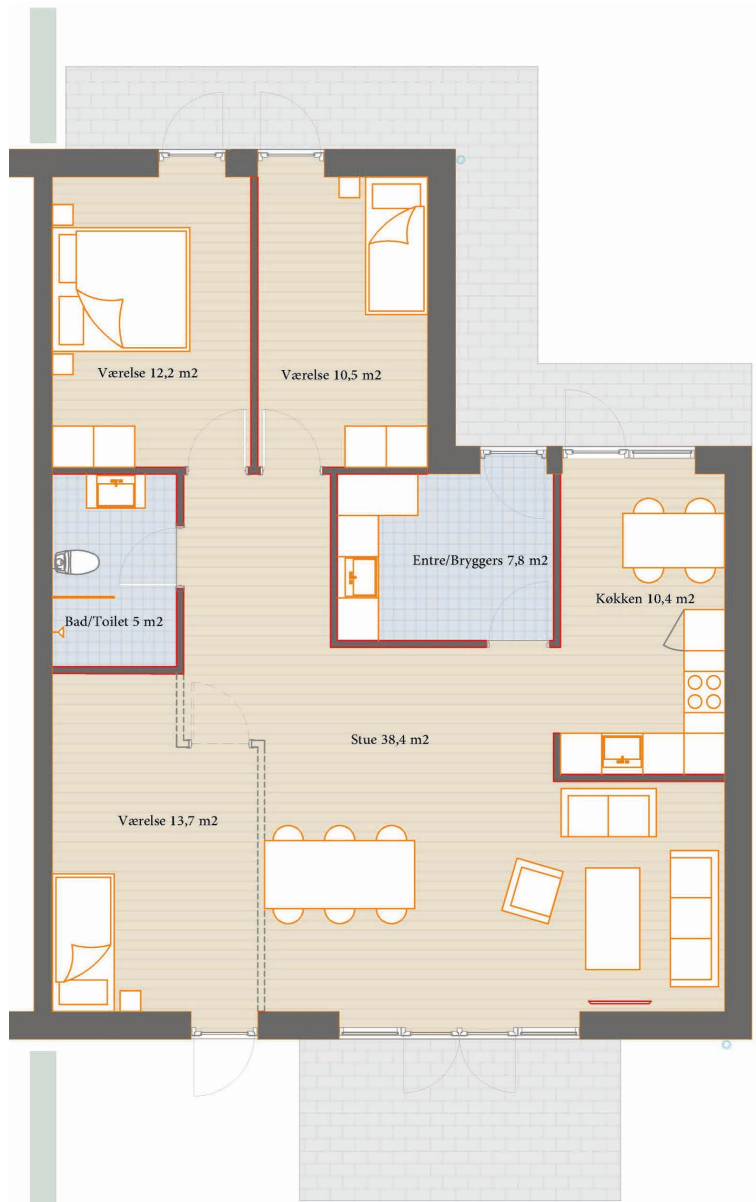

# Delnr 38

Bolig: 115 m<sup>2</sup>  
Grund: 322 m<sup>2</sup>

3/4 værelser

Terrasse/have

## Placering i bebyggelse

Plantegninger er vejledende, ret til ændringer forbeholdes.