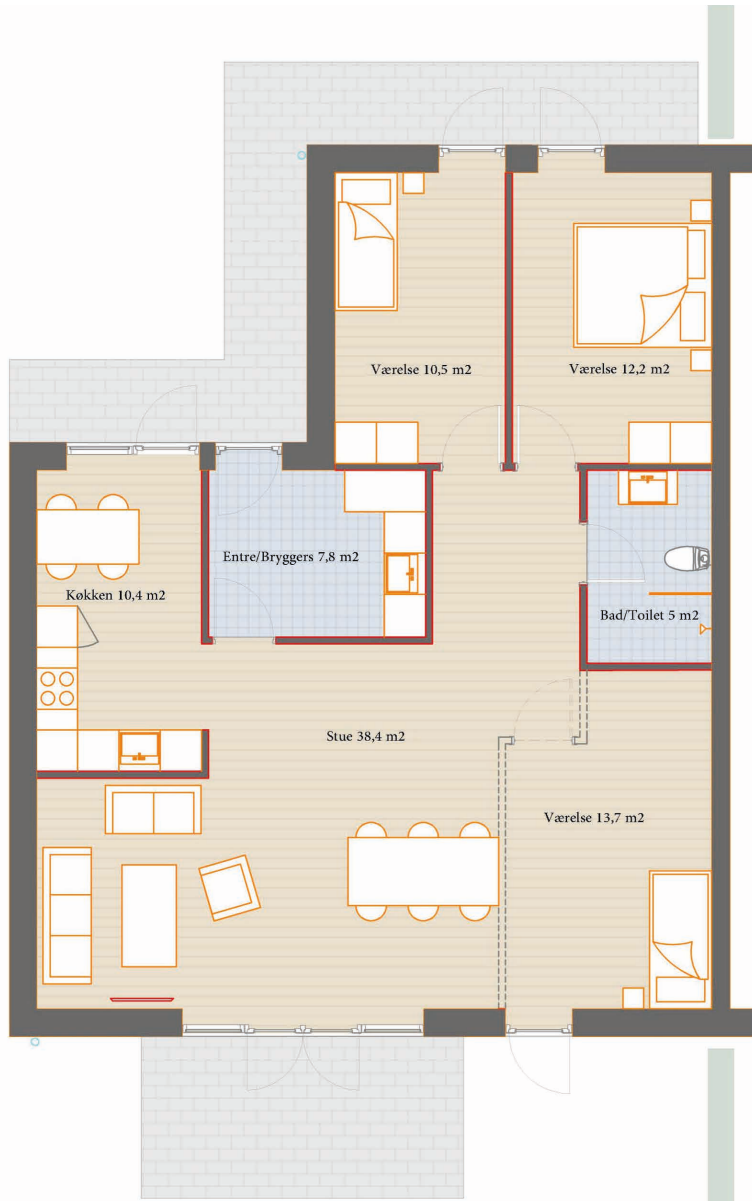

Delnr 37

Bolig: 115 m²
Grund: 281m²

3/4 værelser

Terrasse/have

Placering i bebyggelse

Plantegninger er vejledende, ret til ændringer forbeholdes.