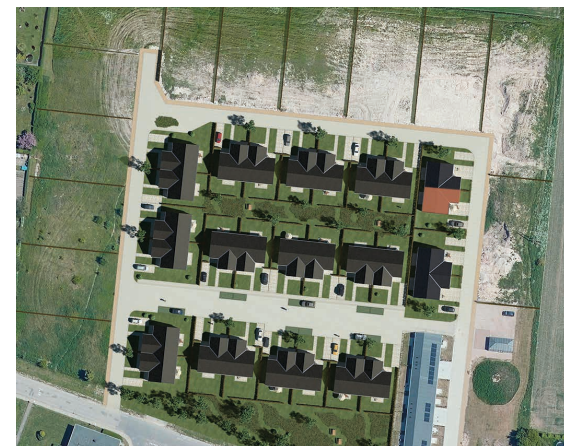

Delnr 36

Bolig: 115 m²
Grund: 308 m²

3/4 værelser

Terrasse/have

Placering i bebyggelse

Plantegninger er vejledende, ret til ændringer forbeholdes.