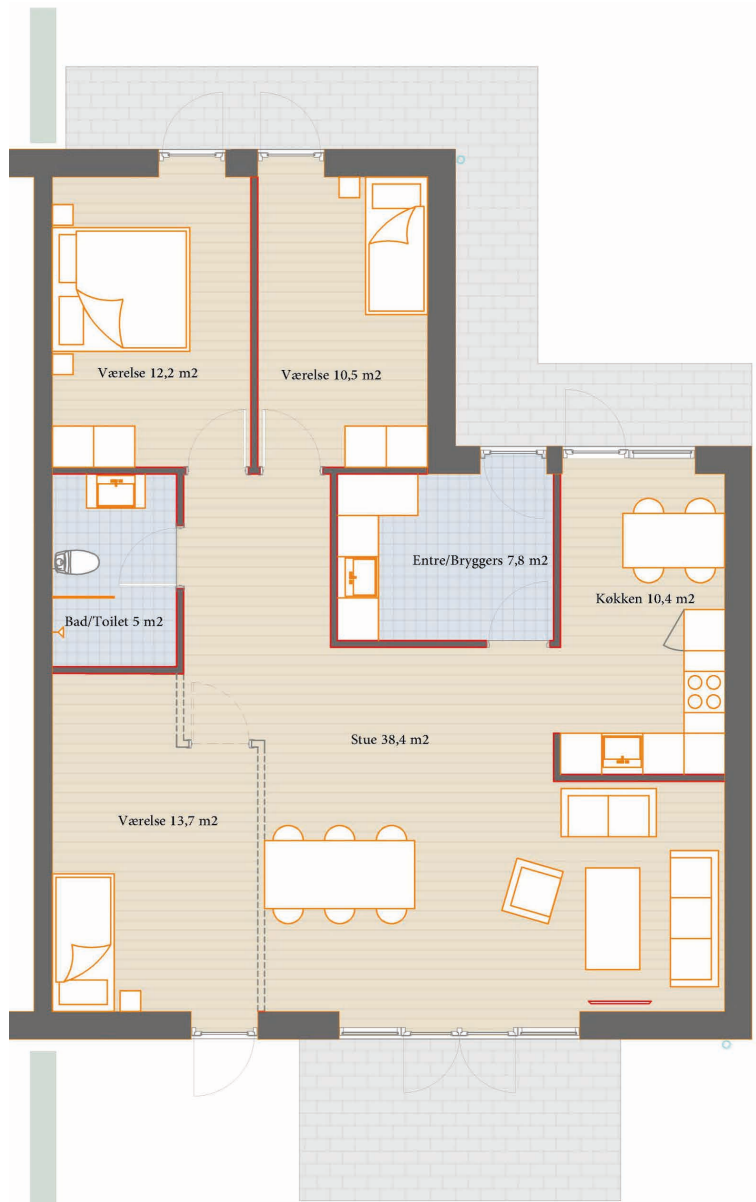

Delnr 36

Bolig: 115 m²
Grund: 308 m²

3/4 værelser

Terrasse/have

Placering i bebyggelse

Plantegninger er vejledende, ret til ændringer forbeholdes.