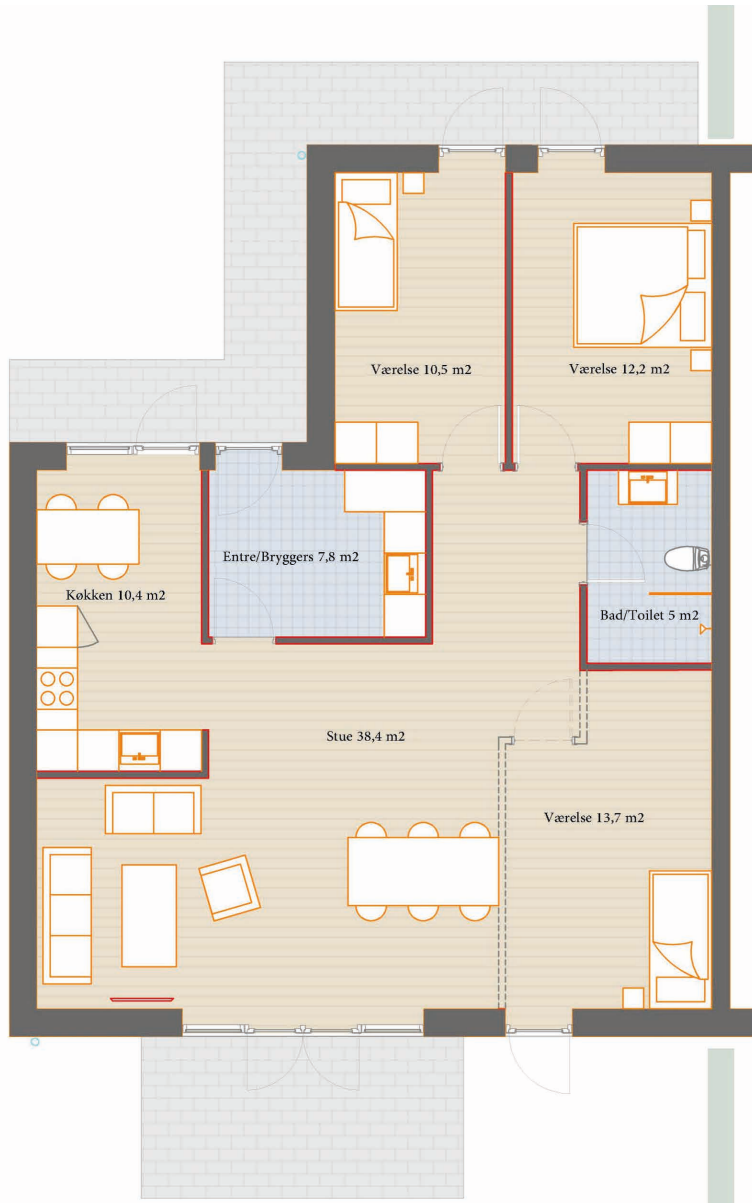

# Delnr 35

Bolig: 115 m<sup>2</sup>  
Grund: 256 m<sup>2</sup>

3/4 værelser

Terrasse/have

## Placering i bebyggelse

Plantegninger er vejledende, ret til ændringer forbeholdes.