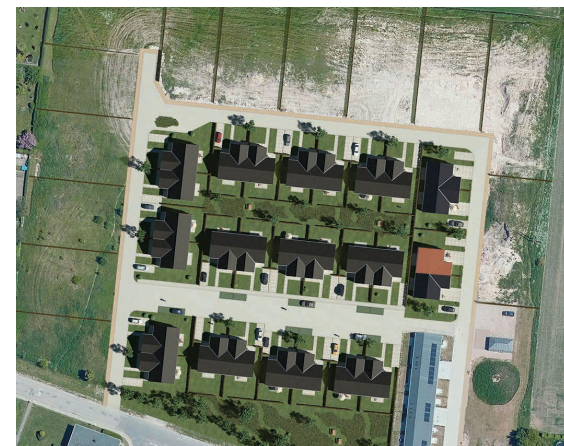

# Delnr 35

Bolig: 115 m<sup>2</sup>  
Grund: 256 m<sup>2</sup>

3/4 værelser

Terrasse/have

## Placering i bebyggelse

Plantegninger er vejledende, ret til ændringer forbeholdes.