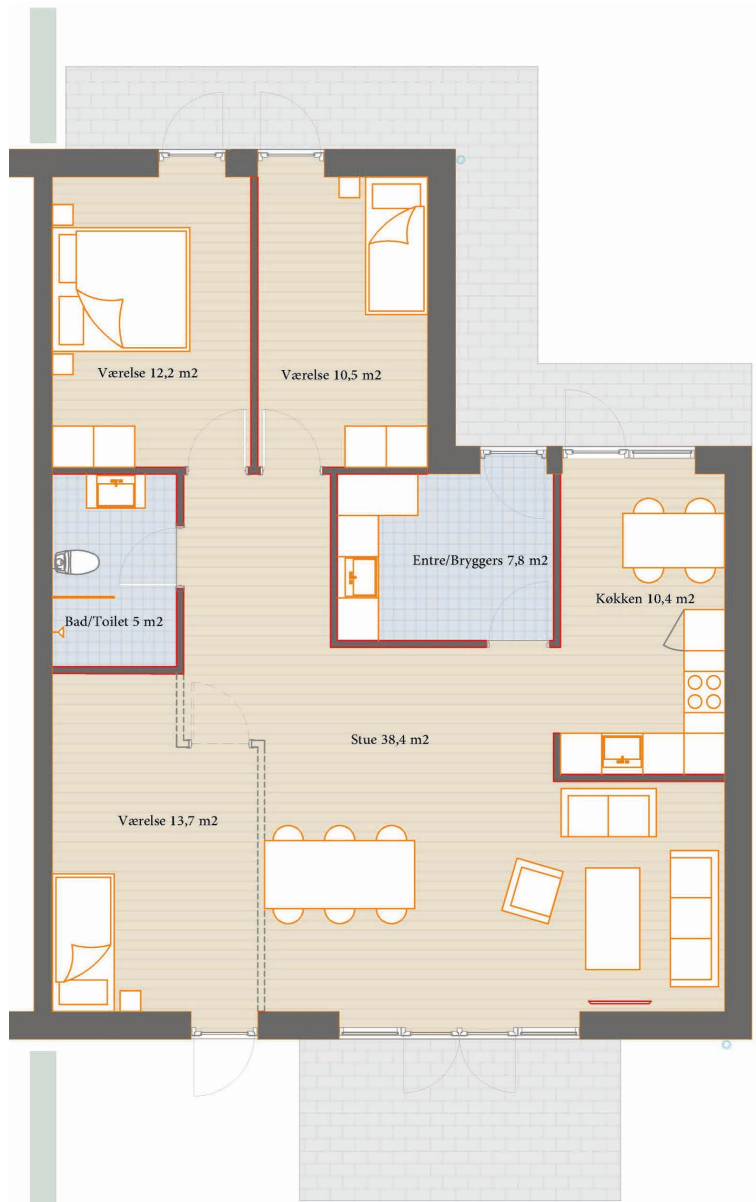

# Delnr 34

Bolig: 115 m<sup>2</sup>  
Grund: 261 m<sup>2</sup>

3/4 værelser

Terrasse/have

## Placering i bebyggelse

Plantegninger er vejledende, ret til ændringer forbeholdes.