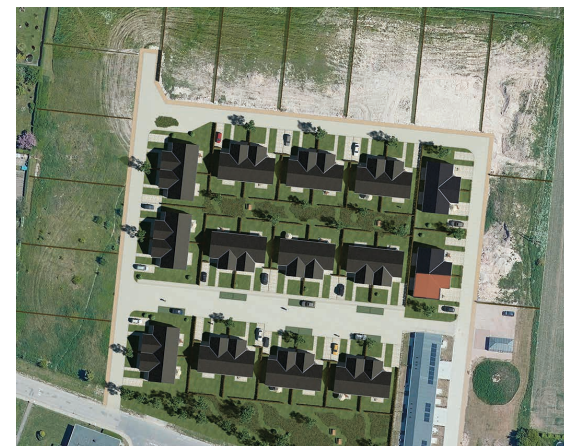

Placering i bebyggelse

Plantegninger er vejledende, ret til ændringer forbeholdes.