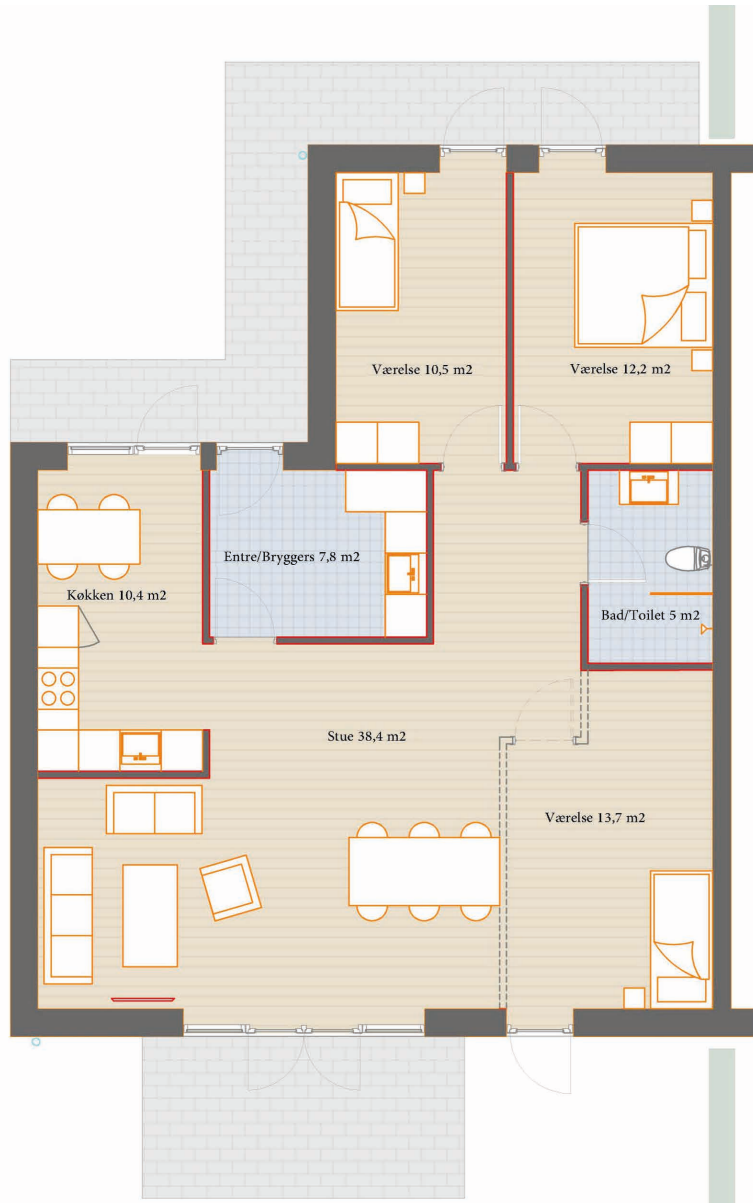

Delnr 33

Bolig: 115 m²
Grund: 320 m²

3/4 værelser

Terrasse/have

Placering i bebyggelse

Plantegninger er vejledende, ret til ændringer forbeholdes.