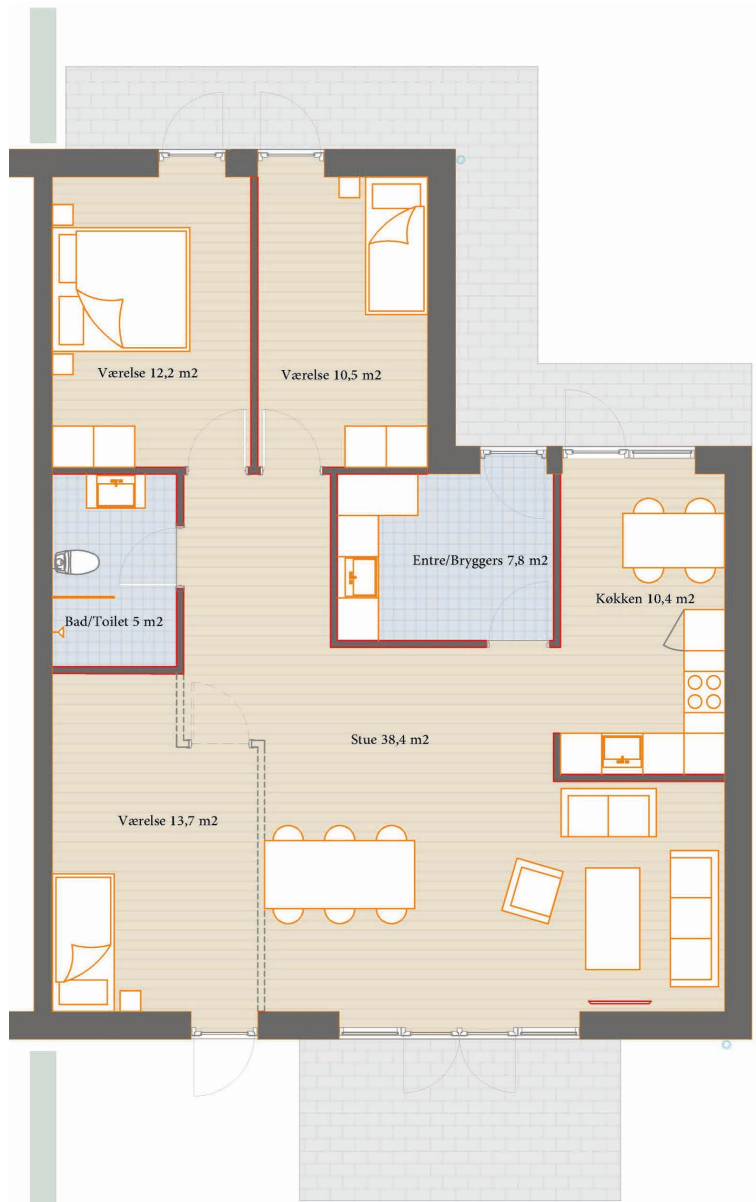

Delnr 32

Bolig: 115 m²
Grund: 322 m²

3/4 værelser

Terrasse/have

Placering i bebyggelse

Plantegninger er vejledende, ret til ændringer forbeholdes.