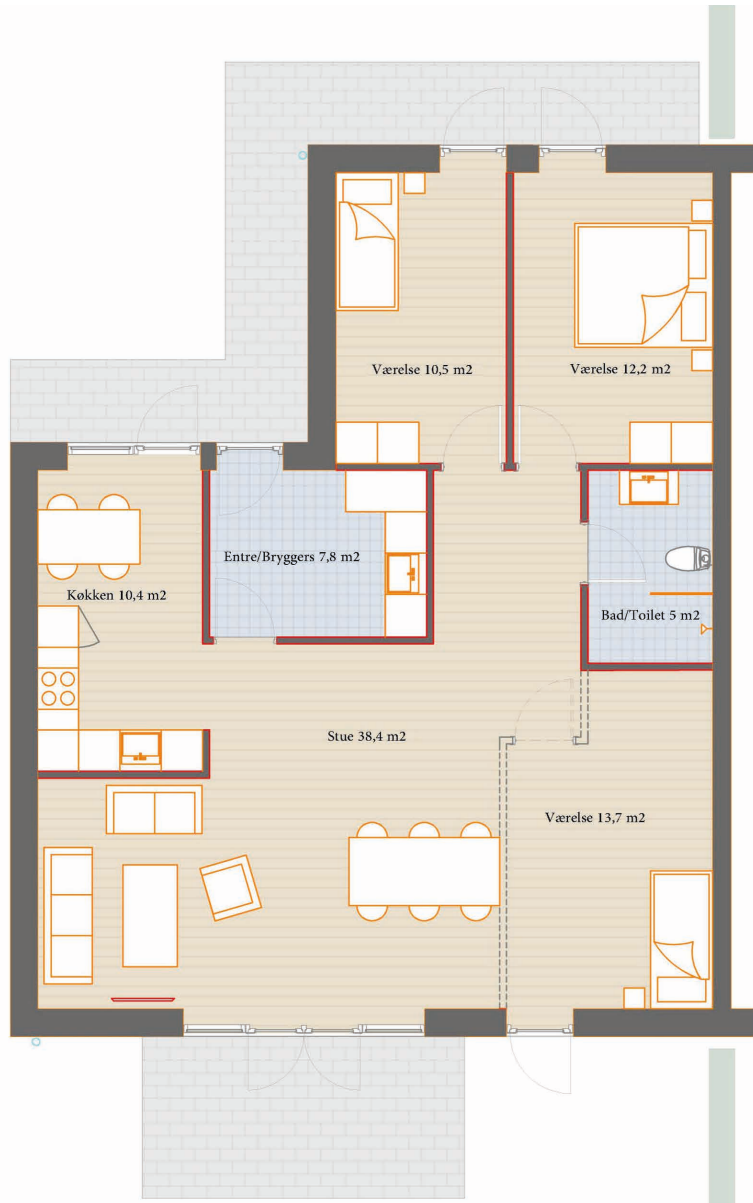

Delnr 31

Bolig: 115 m²
Grund: 281m²

3/4 værelser

Terrasse/have

Placering i bebyggelse

Plantegninger er vejledende, ret til ændringer forbeholdes.