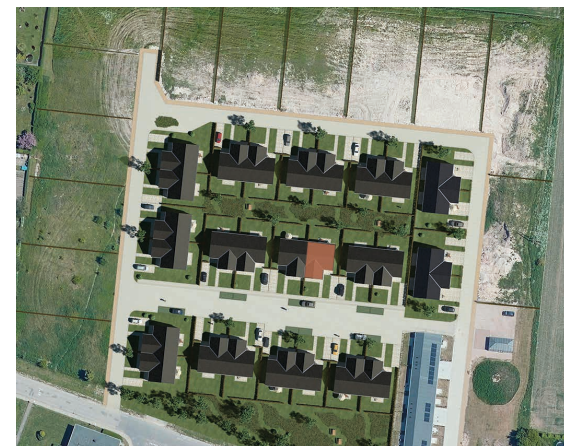

Delnr 31

Bolig: 115 m²
Grund: 281m²

3/4 værelser

Terrasse/have

Placering i bebyggelse

Plantegninger er vejledende, ret til ændringer forbeholdes.