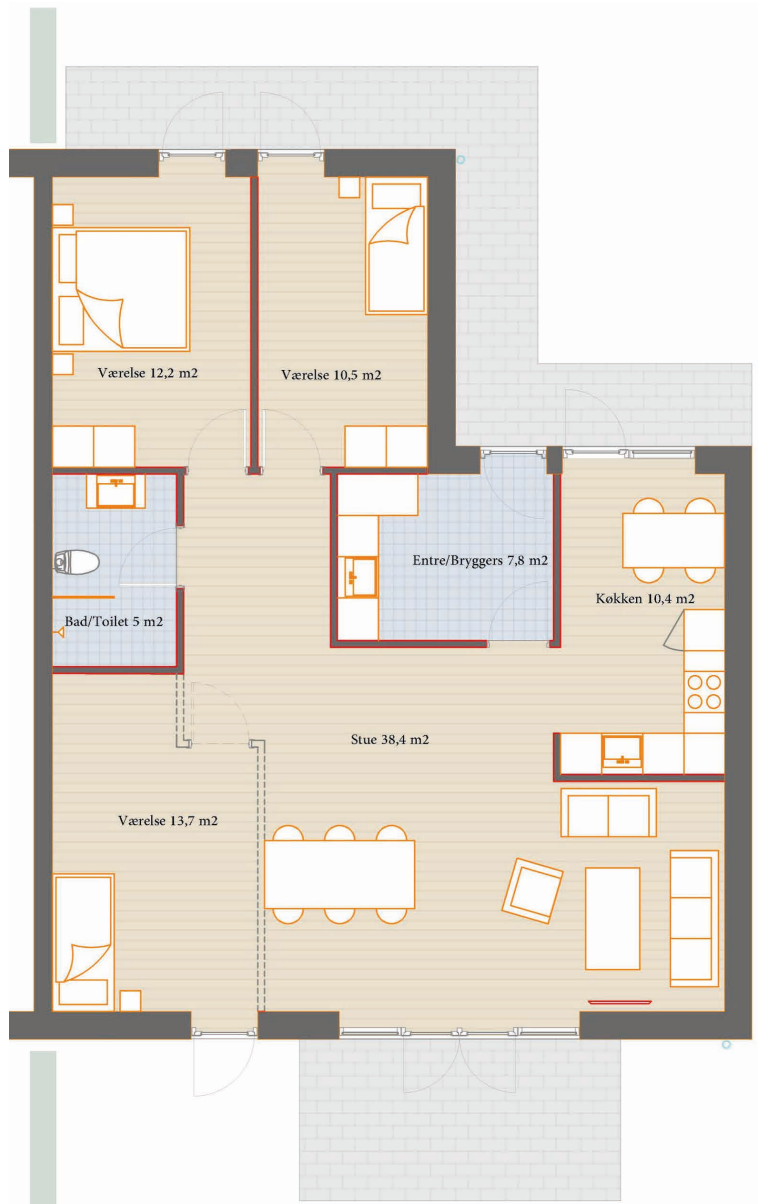

Delnr 30

Bolig: 115 m²
Grund: 308 m²

3/4 værelser

Terrasse/have

Placering i bebyggelse

Plantegninger er vejledende, ret til ændringer forbeholdes.