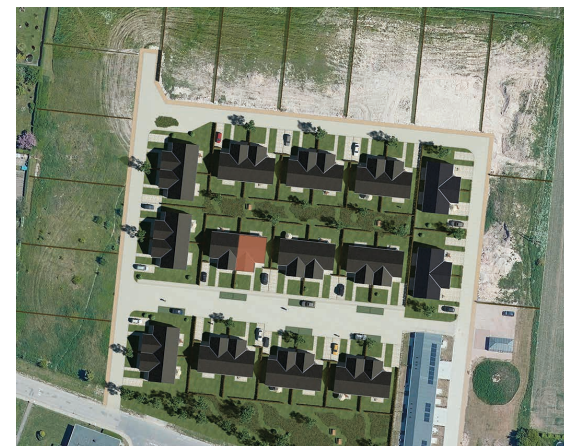

# Delnr 29

Bolig: 115 m<sup>2</sup>  
Grund: 320 m<sup>2</sup>

3/4 værelser

Terrasse/have

### Placering i bebyggelse

Plantegninger er vejledende, ret til ændringer forbeholdes.