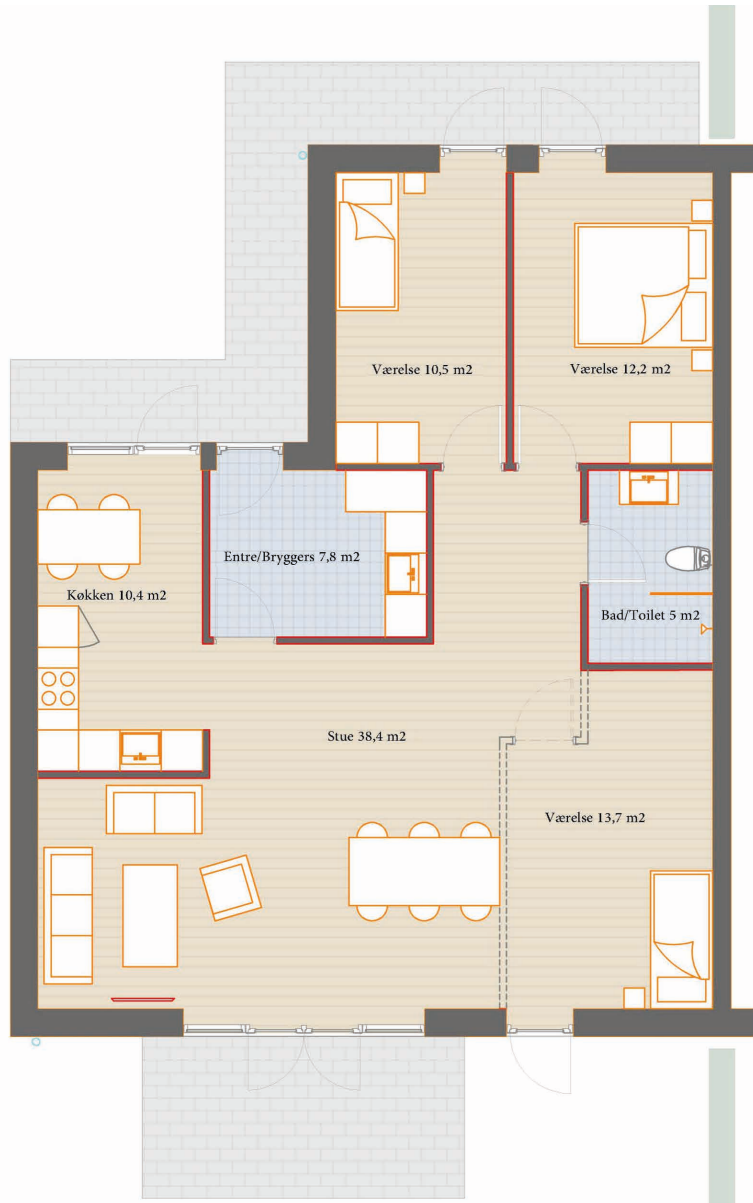

# Delnr 29

Bolig: 115 m<sup>2</sup>  
Grund: 320 m<sup>2</sup>

3/4 værelser

Terrasse/have

### Placering i bebyggelse

Plantegninger er vejledende, ret til ændringer forbeholdes.