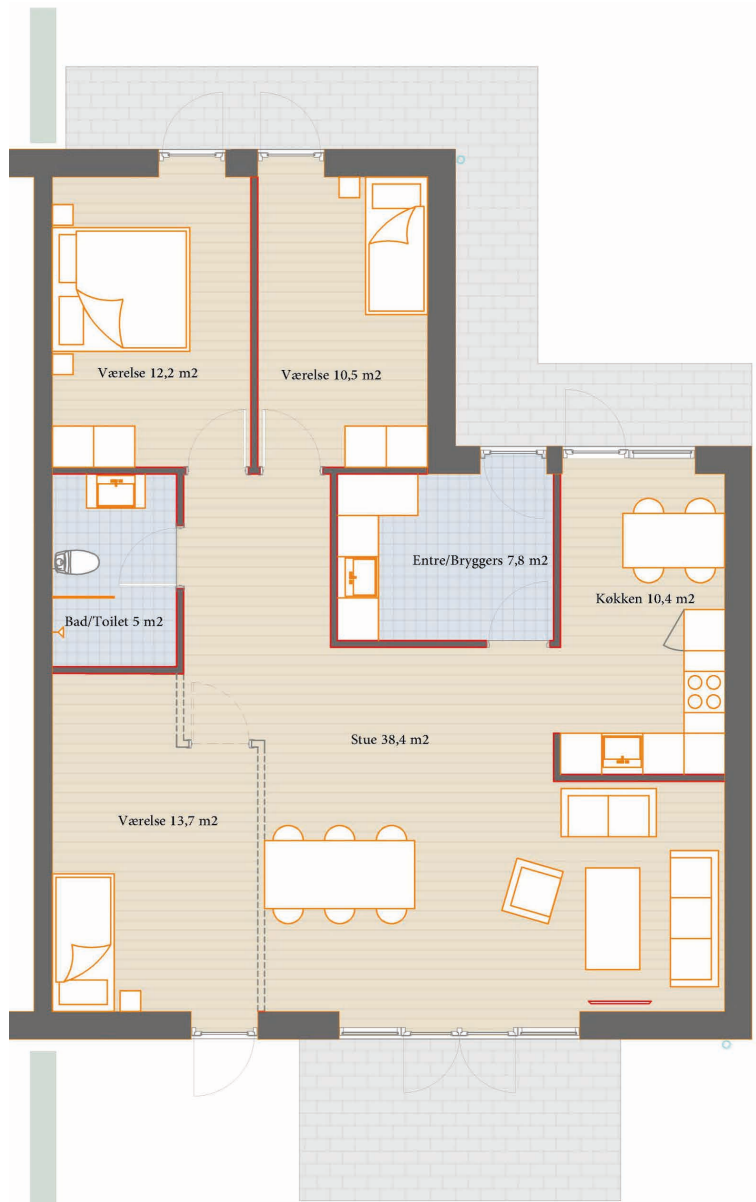

Delnr 28

Bolig: 115 m²
Grund: 322 m²

3/4 værelser

Terrasse/have

Placering i bebyggelse

Plantegninger er vejledende, ret til ændringer forbeholdes.