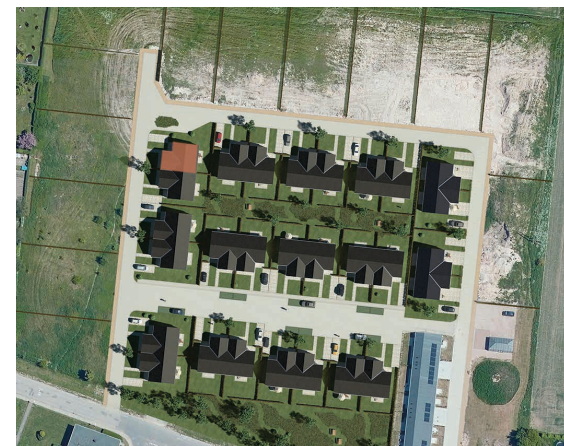

Delnr 27

Bolig: 115 m²
Grund: 308 m²

3/4 værelser

Terrasse/have

Placering i bebyggelse

Plantegninger er vejledende, ret til ændringer forbeholdes.