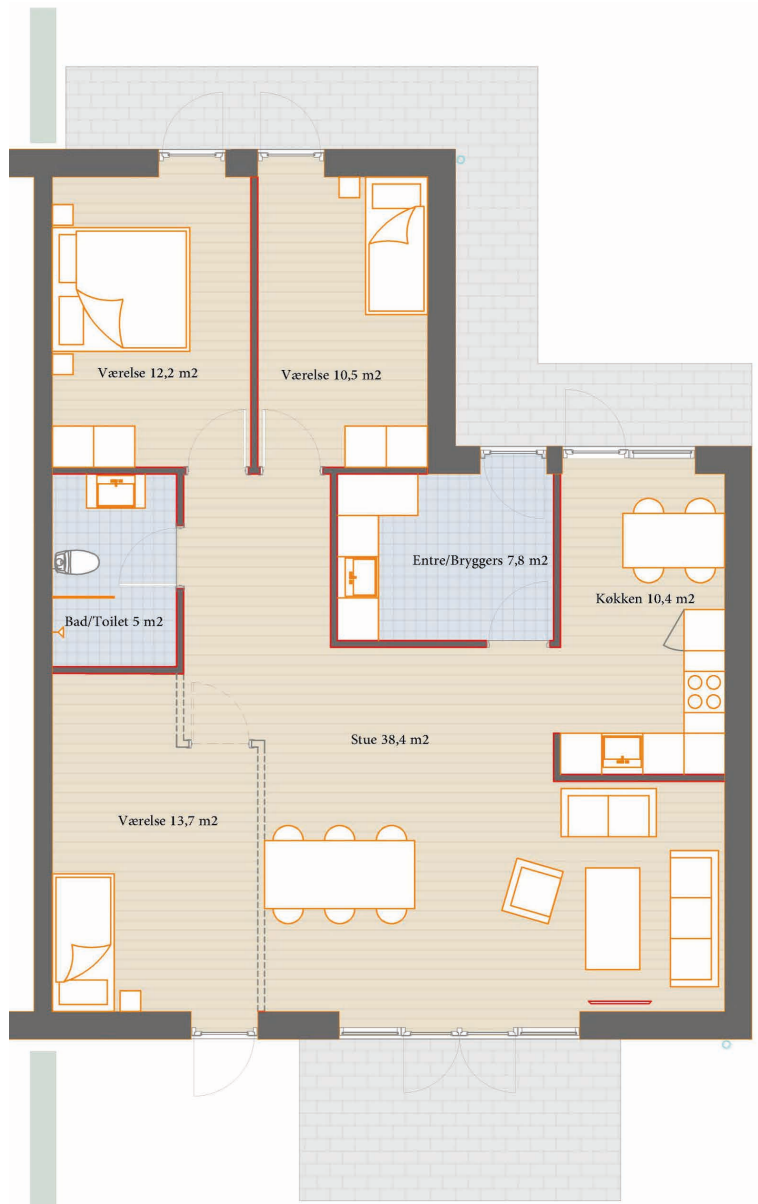

Delnr 27

Bolig: 115 m²
Grund: 308 m²

3/4 værelser

Terrasse/have

Placering i bebyggelse

Plantegninger er vejledende, ret til ændringer forbeholdes.