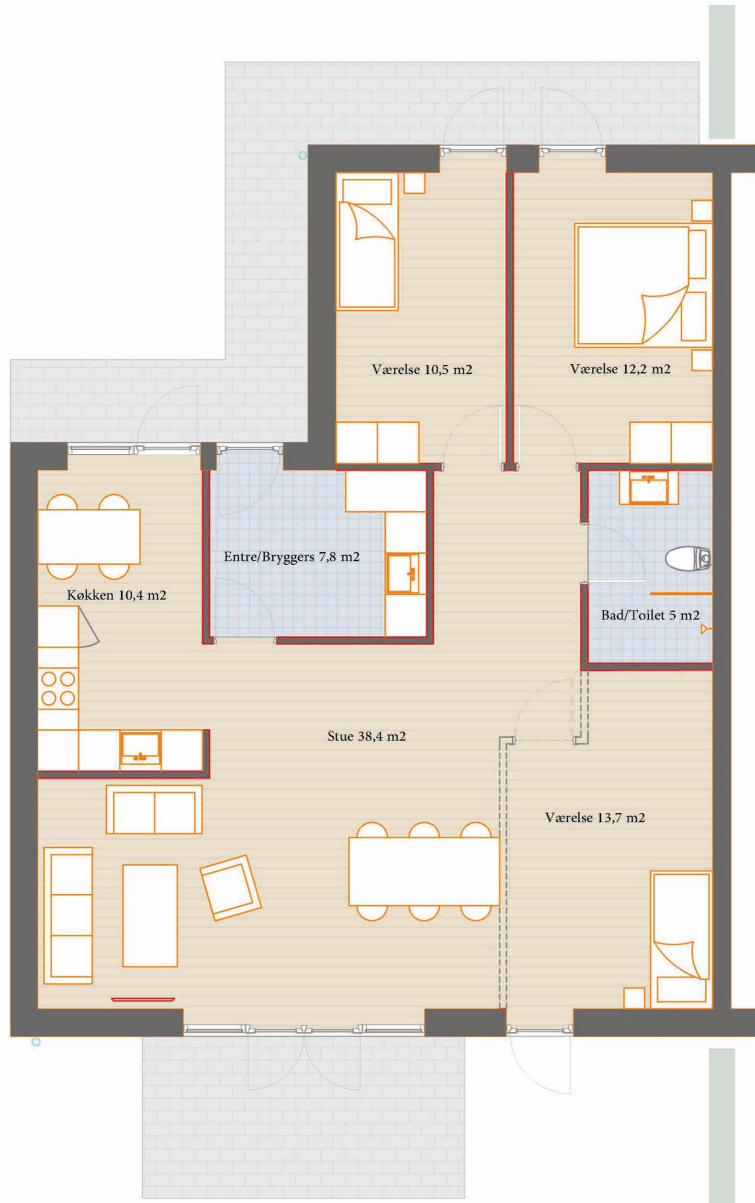

Delnr 26

Bolig: 115 m²
Grund: 281m²

3/4 værelser

Terrasse/have

Placering i bebyggelse

Plantegninger er vejledende, ret til ændringer forbeholdes.