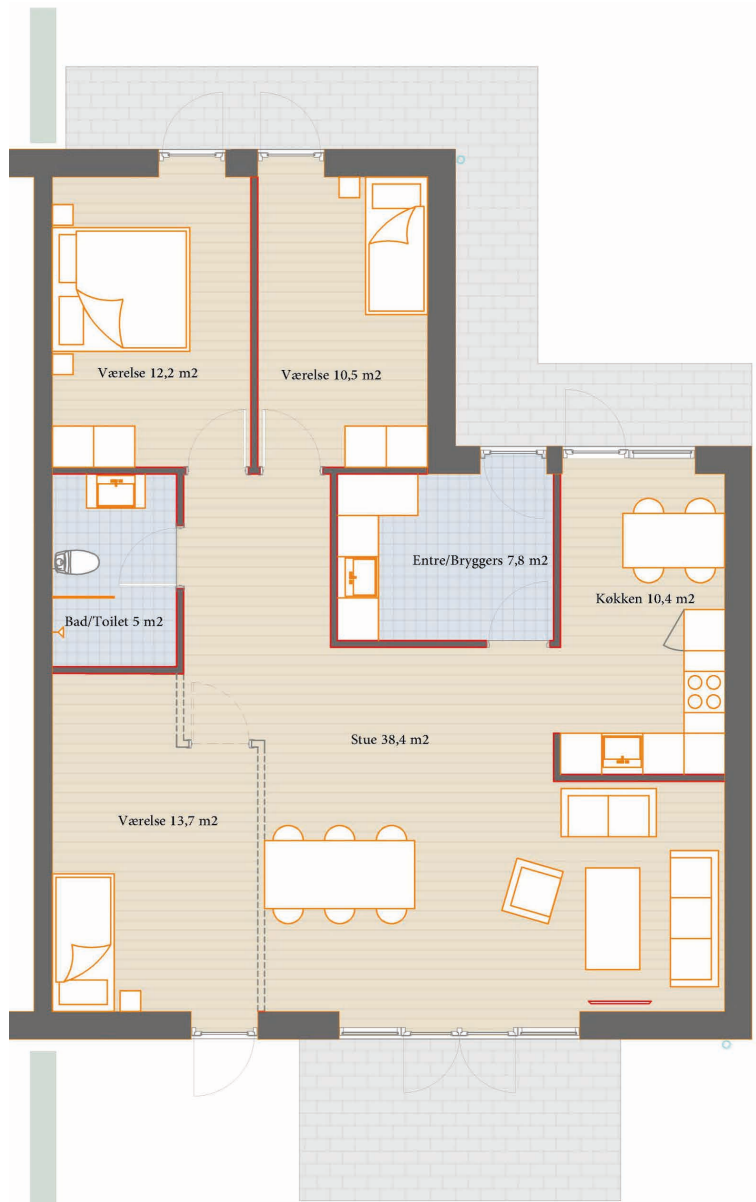

# Delnr 25

Bolig: 115 m<sup>2</sup>  
Grund: 261 m<sup>2</sup>

3/4 værelser

Terrasse/have

Placering i bebyggelse

Plantegninger er vejledende, ret til ændringer forbeholdes.