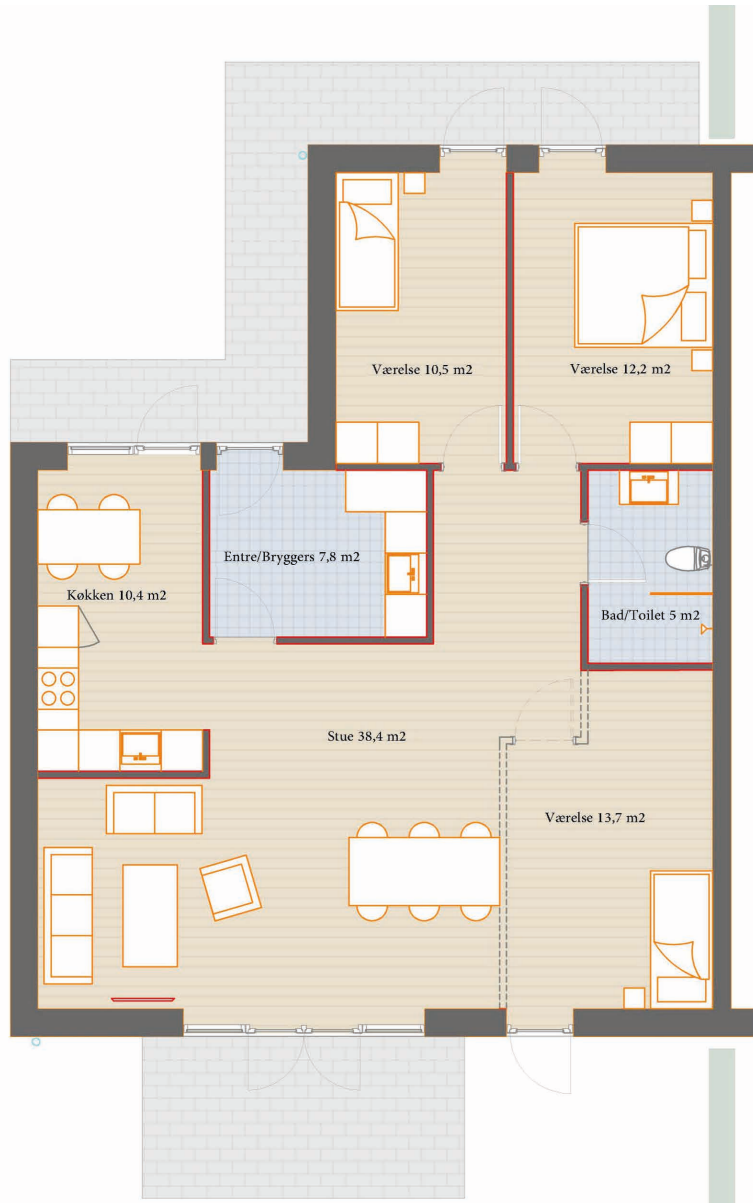

Delnr 24

Bolig: 115 m²
Grund: 256 m²

3/4 værelser

Terrasse/have

Placering i bebyggelse

Plantegninger er vejledende, ret til ændringer forbeholdes.