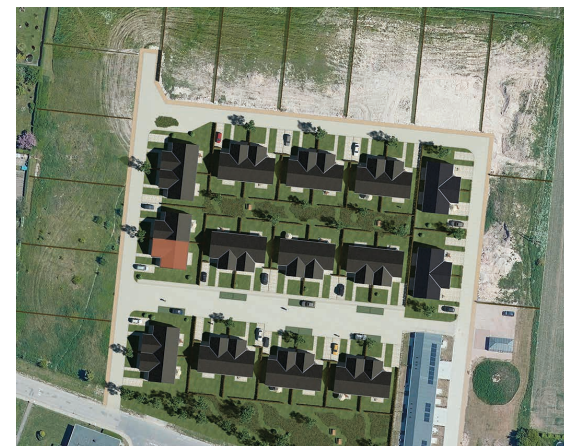

Delnr 24

Bolig: 115 m²
Grund: 256 m²

3/4 værelser

Terrasse/have

Placering i bebyggelse

Plantegninger er vejledende, ret til ændringer forbeholdes.