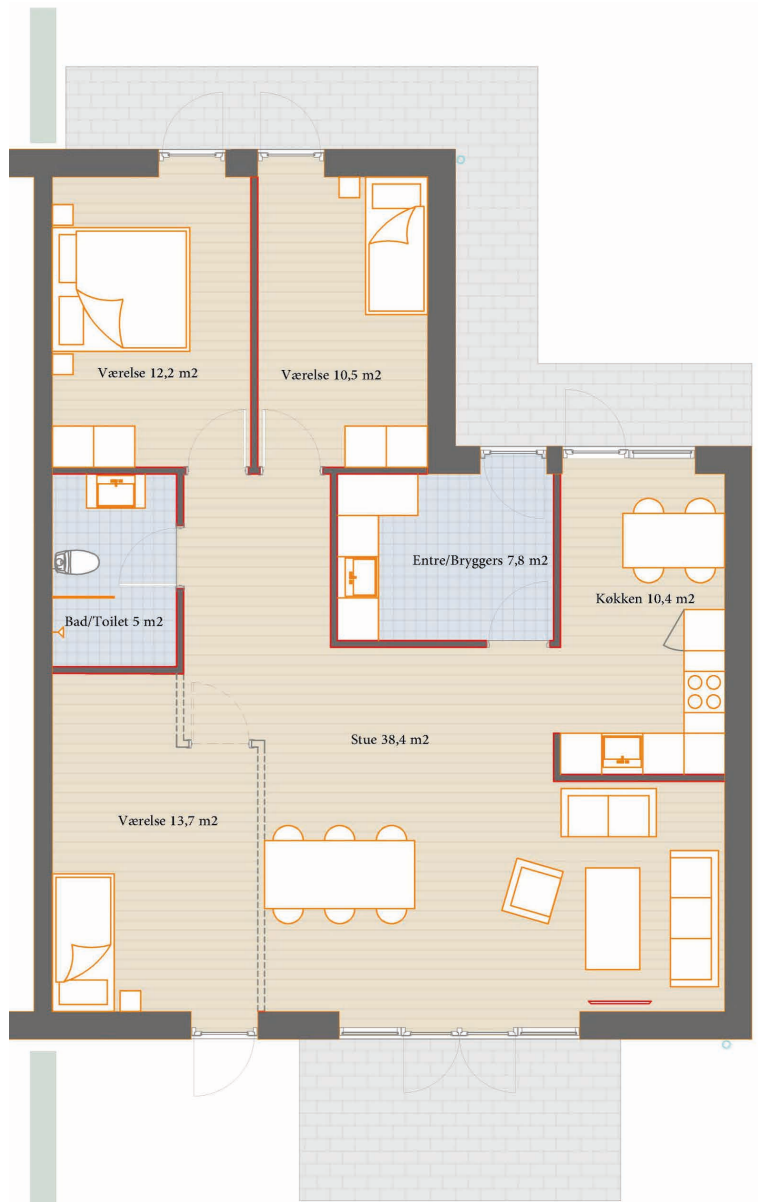

# Delnr 23

Bolig: 115 m<sup>2</sup>  
Grund: 399 m<sup>2</sup>

3/4 værelser

Terrasse/have

Placering i bebyggelse

Plantegninger er vejledende, ret til ændringer forbeholdes.