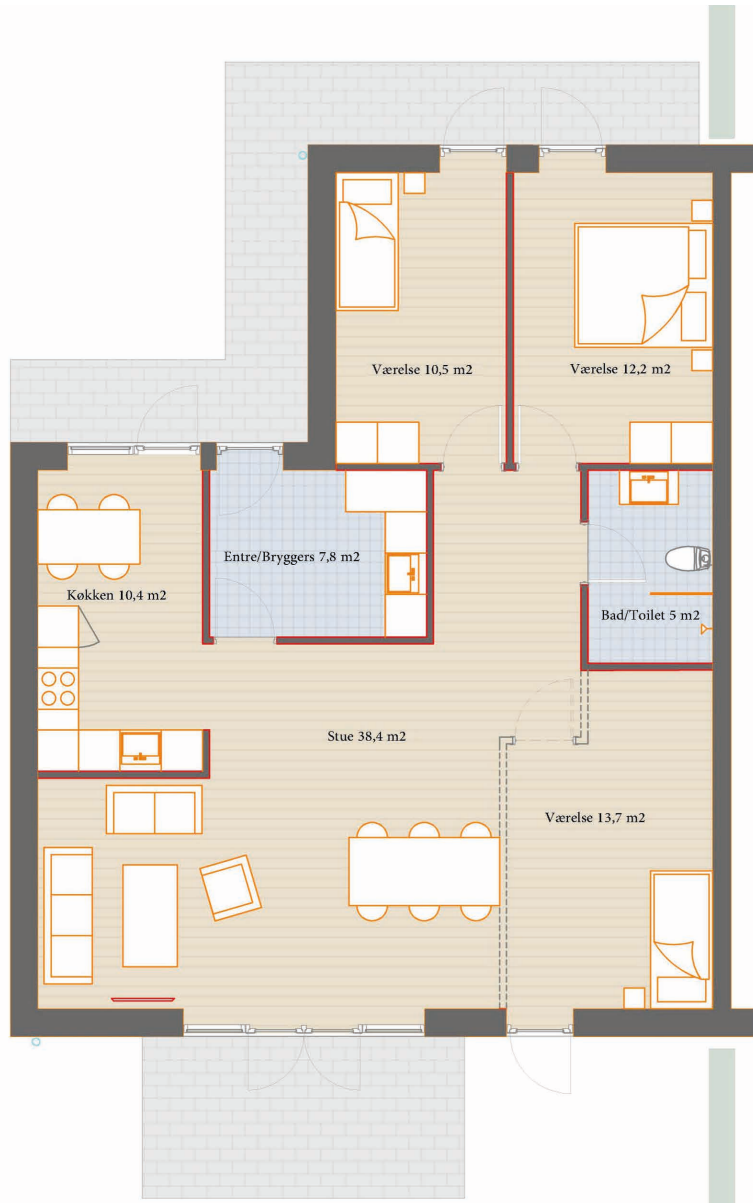

Delnr 22

Bolig: 115 m²
Grund: 322 m²

3/4 værelser

Terrasse/have

Placering i bebyggelse

Plantegninger er vejledende, ret til ændringer forbeholdes.