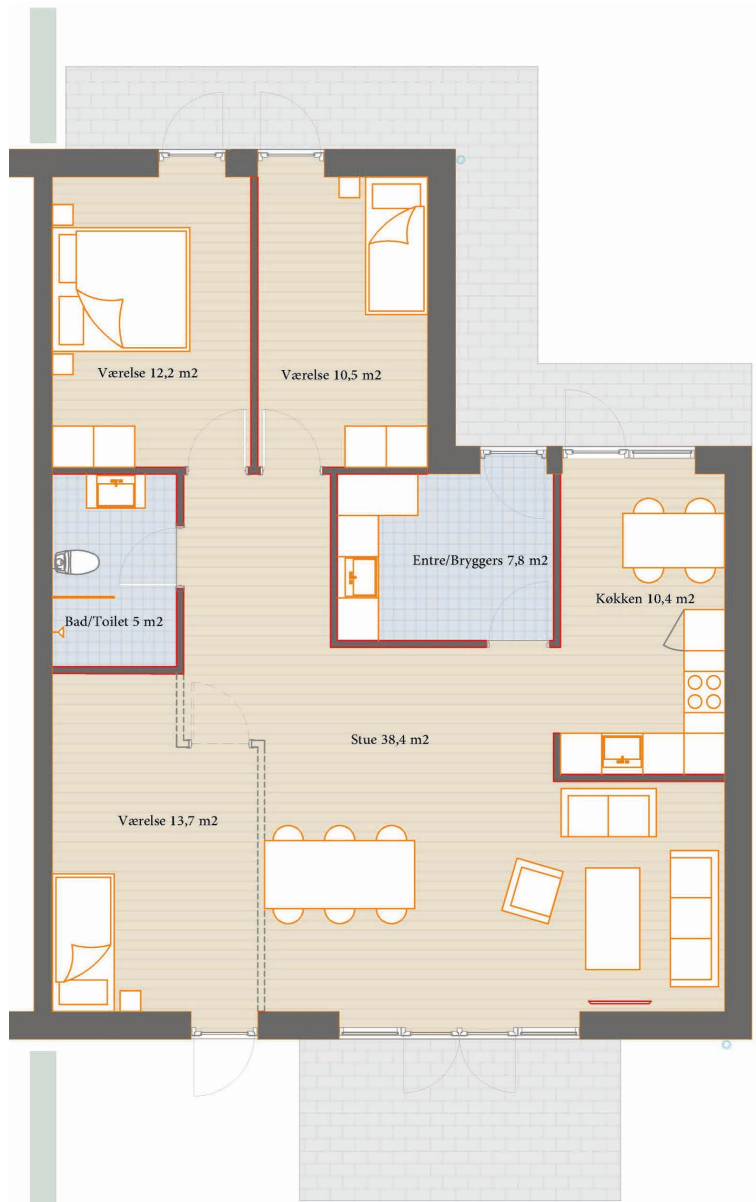

# Delnr 21

Bolig: 115 m<sup>2</sup>  
Grund: 322 m<sup>2</sup>

3/4 værelser

Terrasse/have

## Placering i bebyggelse

Plantegninger er vejledende, ret til ændringer forbeholdes.