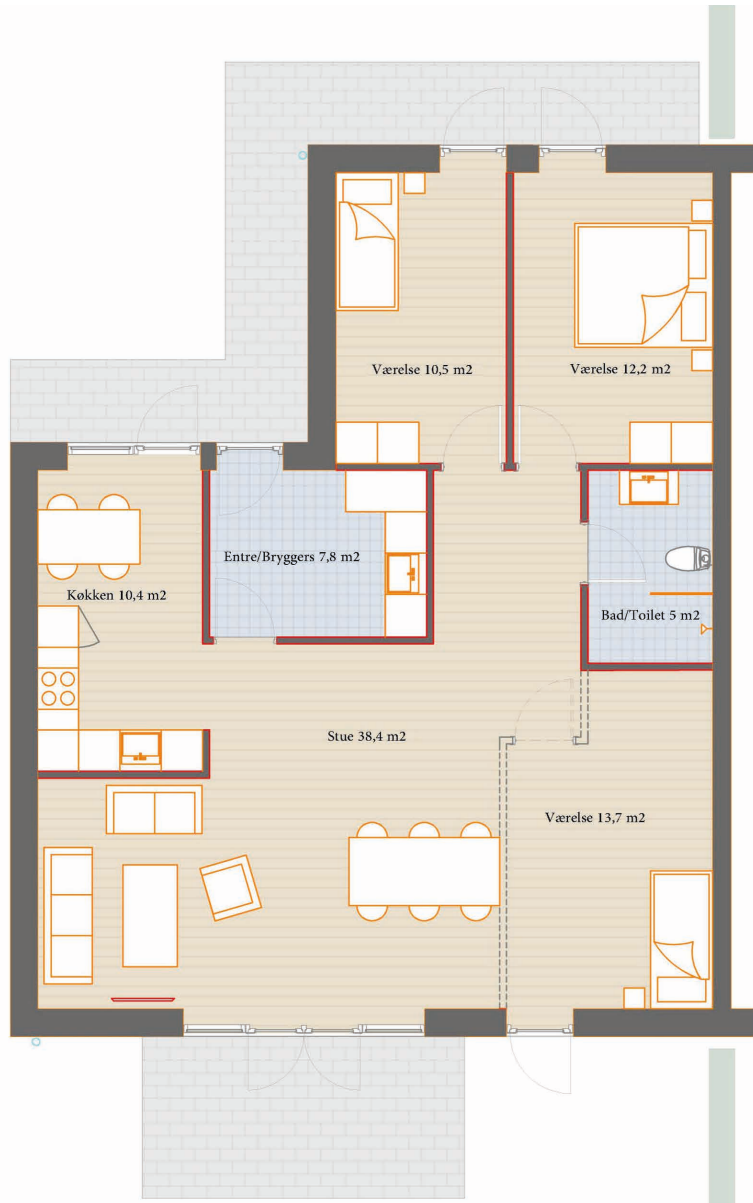

# Delnr 20

Bolig: 115 m<sup>2</sup>  
Grund: 398 m<sup>2</sup>

3/4 værelser

Terrasse/have

## Placering i bebyggelse

Plantegninger er vejledende, ret til ændringer forbeholdes.