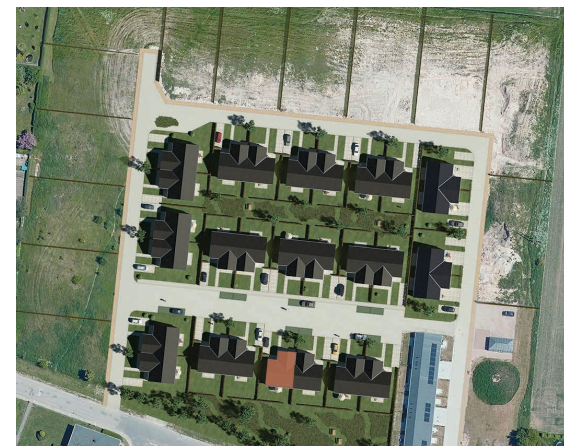

# Delnr 20

Bolig: 115 m<sup>2</sup>  
Grund: 398 m<sup>2</sup>

3/4 værelser

Terrasse/have

## Placering i bebyggelse

Plantegninger er vejledende, ret til ændringer forbeholdes.