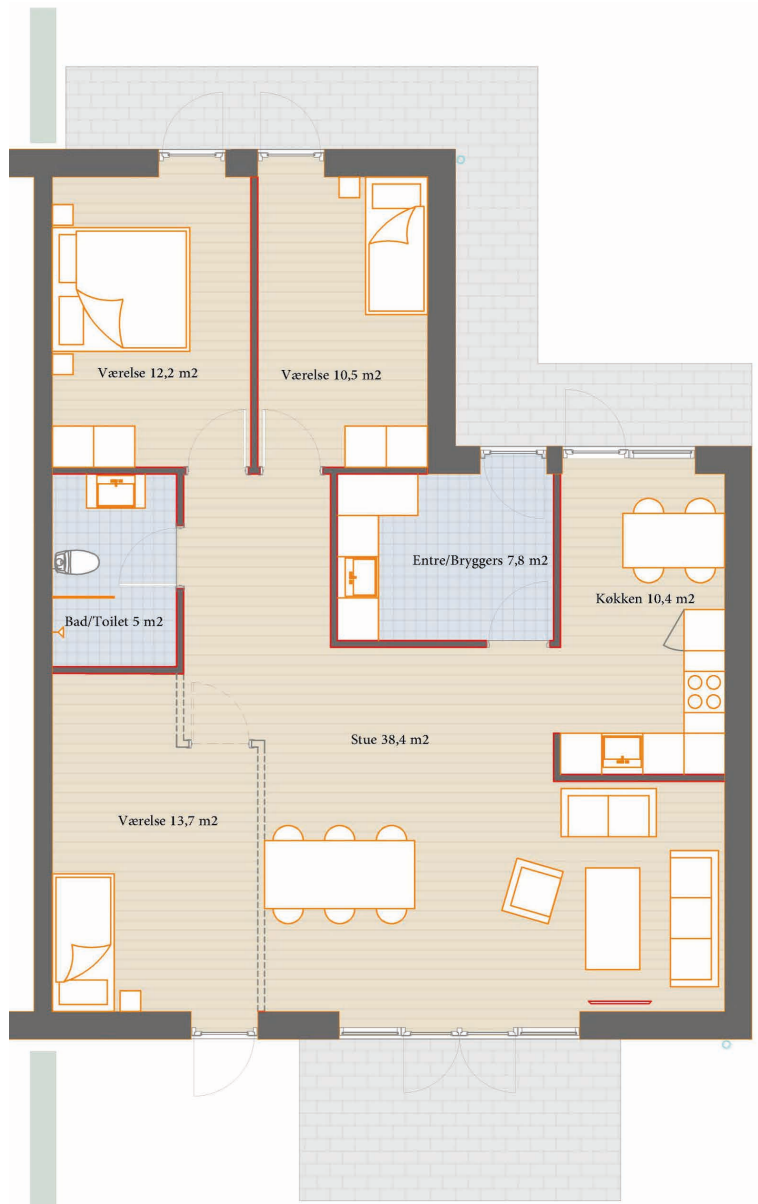

Delnr 19

Bolig: 115 m²
Grund: 301 m²

3/4 værelser

Terrasse/have

Placering i bebyggelse

Plantegninger er vejledende, ret til ændringer forbeholdes.