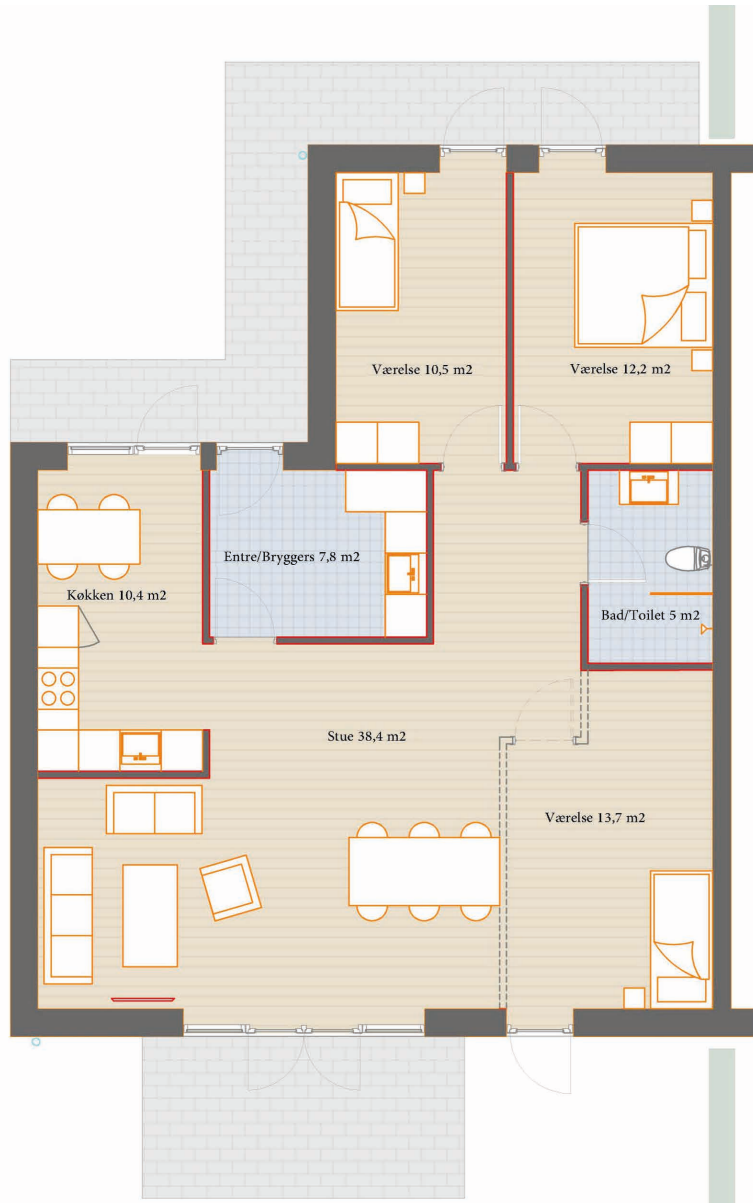

Delnr 18

Bolig: 115 m²
Grund: 322 m²

3/4 værelser

Terrasse/have

Placering i bebyggelse

Plantegninger er vejledende, ret til ændringer forbeholdes.