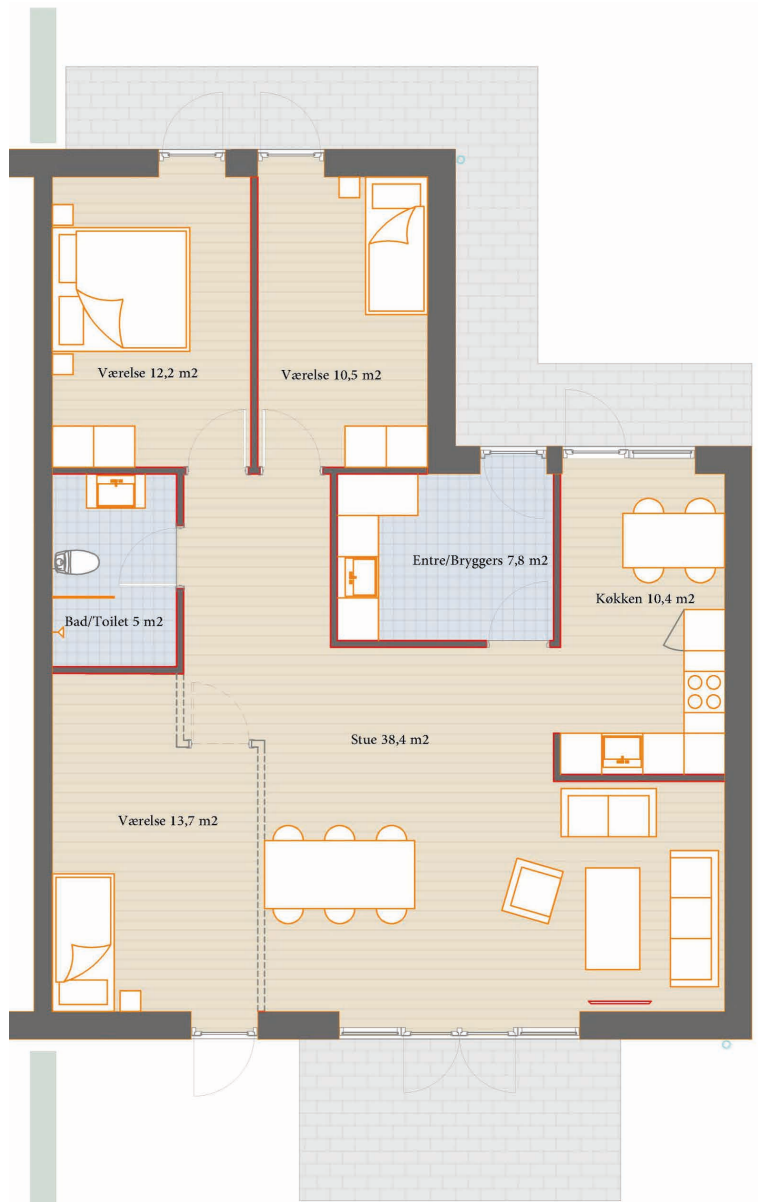

Delnr 17

Bolig: 115 m²
Grund: 352m²

3/4 værelser

Terrasse/have

Placering i bebyggelse

Plantegninger er vejledende, ret til ændringer forbeholdes.