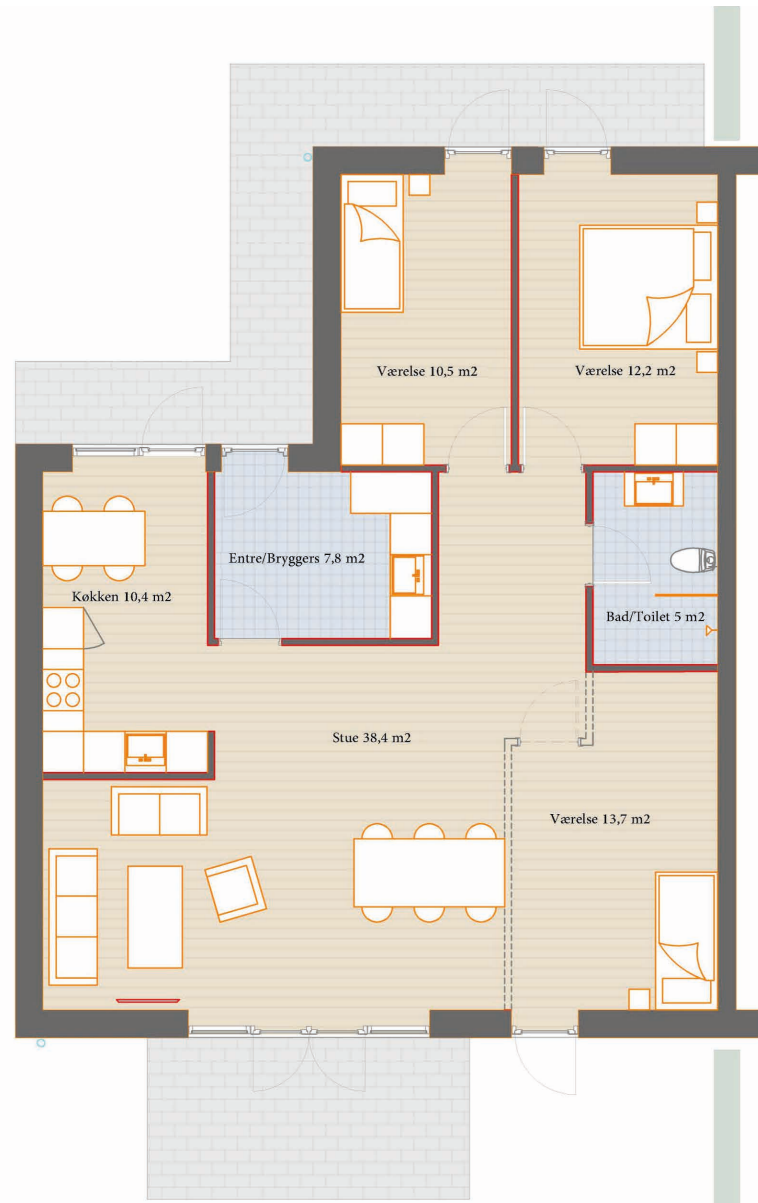

Delnr 16

Bolig: 115 m²
Grund: 449 m²

3/4 værelser

Terrasse/have

Placering i bebyggelse

Plantegninger er vejledende, ret til ændringer forbeholdes.