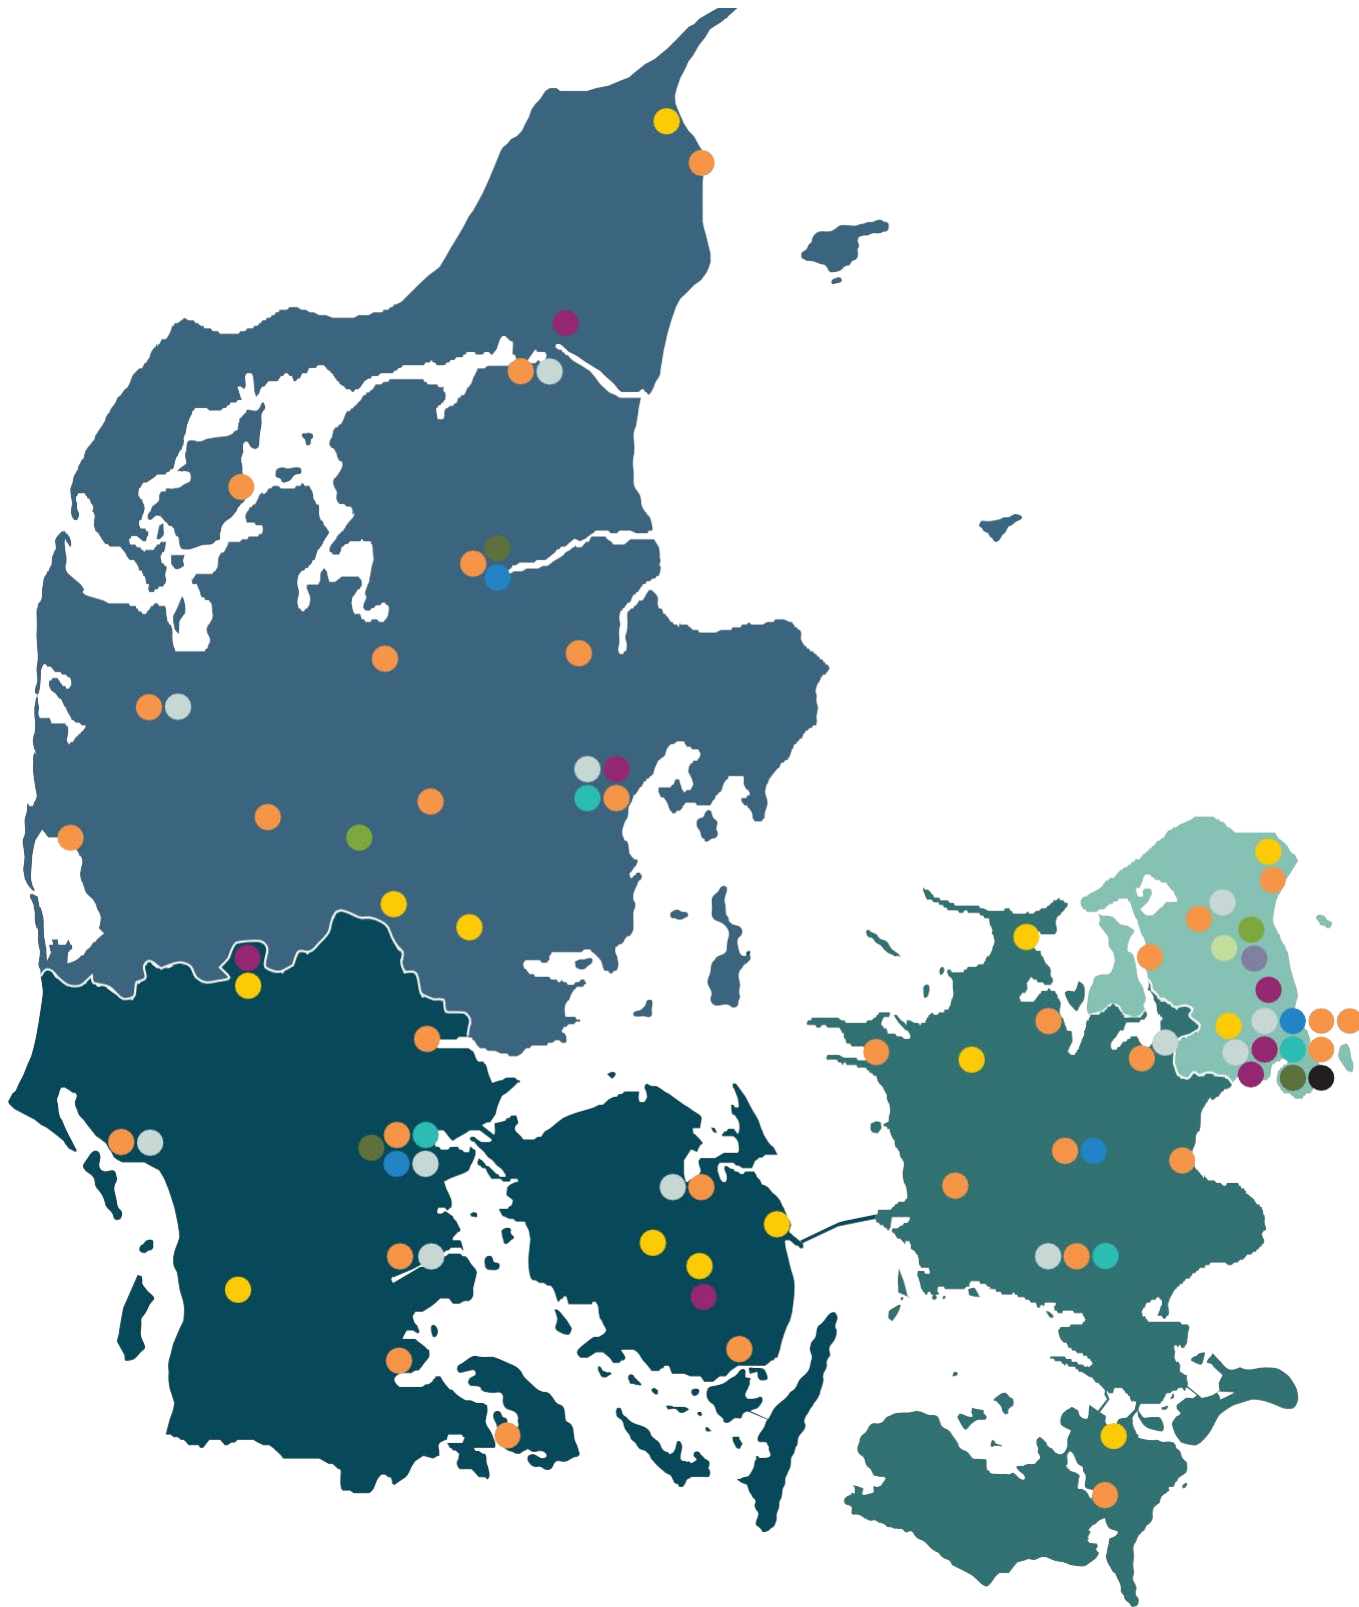

Kriminalforsorgen

- Arresthus
- Fængsel
- Udslusningsfængsel
- KiF
- Udlændingecenter
- Udrejsecenter
- Direktoratet for Kriminalforsorgen
- Områdekantor
- Ungekriminalforsorgen
- Transport- og bevogtningsenhed
- Uddannelsescenter

Hovedstaden Sjælland Syddanmark Midt- og Nordjylland

- Områdekantoret i København
- Institution Københavns Fængsler**
 - Blegdamsvejens Arrest
 - Polititorvets Arrest
 - Vestre Fængsel
 - Nytorv Fængsel
- Institution Nordsjælland**
 - Helsingør Arrest
 - Horserød Fængsel
- Institution Østsjælland, Bornholm og Færøerne**
 - KiF Bornholm
 - KiF Glostrup
 - KiF Hillerød
 - KiF København
 - Ungekriminalforsorgen København T
 - Færøerne Arrest
 - KiF Færøerne
 - Brøndbyhus Udslusningsfængsel
 - Engelsborg Udslusningsfængsel
- Institution Nordøstsjælland og Bornholm**
 - Udlændingecenter Ellebæk
 - Udrejsecenter Sjælsmark
 - Bornholm Arrest
 - Frederikssund Arrest
 - Hillerød Arrest
- Institution for transport og bevogtning**
 - Transport- og bevogtningsenhed Hobro
 - Transport- og bevogtningsenhed Kolding
 - Transport- og bevogtningsenhed København

- Områdekantoret i Ringsted
- Institution Nordvestsjælland**
 - Holbæk Arrest
 - Kalundborg Arrest
 - Jyderup Fængsel
 - Nykøbing Fængsel
- Institution Lolland-Falster**
 - Nykøbing Falster Arrest
 - Storstrøm Fængsel
- Institution Vestegnen**
 - Herstedvester Fængsel
 - Køge Arrest
- Institution Midt- og Sydsjælland**
 - KiF Næstved
 - KiF Roskilde
 - Ungekriminalforsorgen Næstved
 - Roskilde Arrest
 - Næstved Arrest
 - Ringsted Arrest
 - Slagelse Arrest

- Områdekantoret i Hobro
- Institution Vendsyssel**
 - Kragsskovhede Fængsel
 - Hammer Bakker Udslusningsfængsel
- Institution Nordjylland**
 - Aalborg Arrest
 - KiF Aalborg
 - Frederikshavn Arrest
 - Hobro Arrest
 - Ringkøbing Arrest
 - Nykøbing Mors Arrest
 - Viborg Arrest
 - Herning Arrest
- Institution Midt- og Vestjylland**