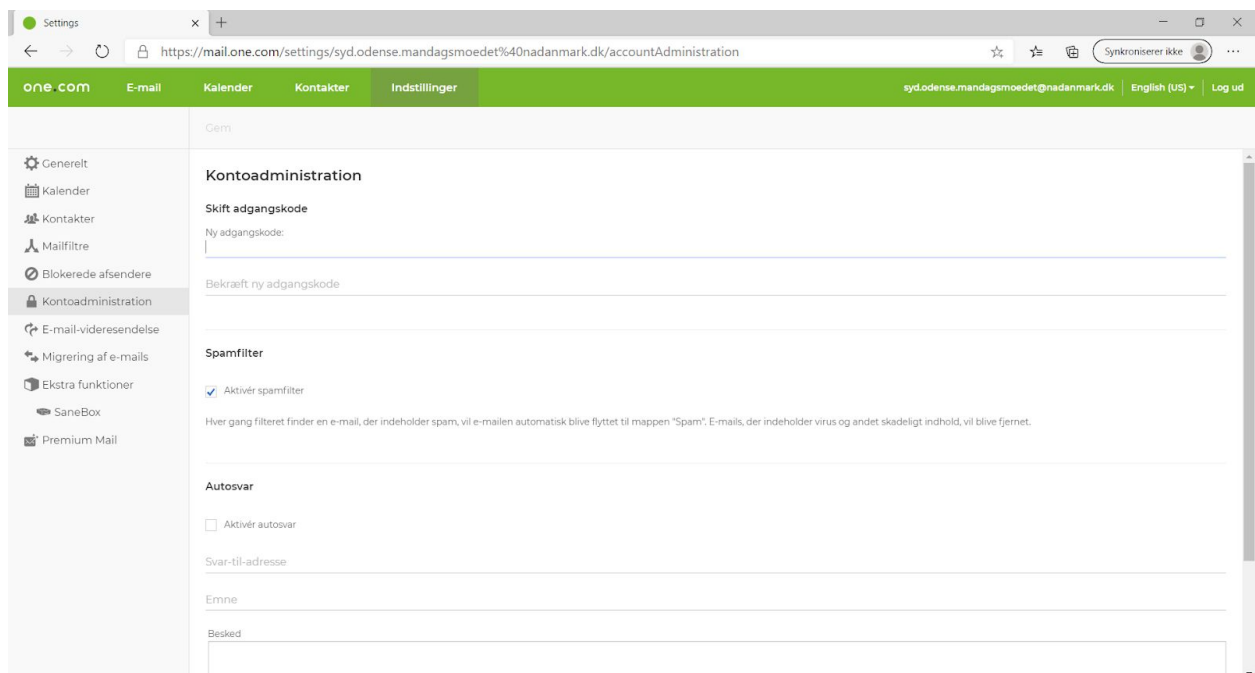

SKIFT PASSWORD

Det er en eventuelt en idé at skifte password med det samme. Omvendt er der også fordele ved at alle har det samme - det må være op til den enkelte gruppe, hvad I beslutter.

Det gøres ved at vælge **Indstillinger** i den grønne menu foroven og derefter vælge **Kontoadministration** i menuen i venstre side.