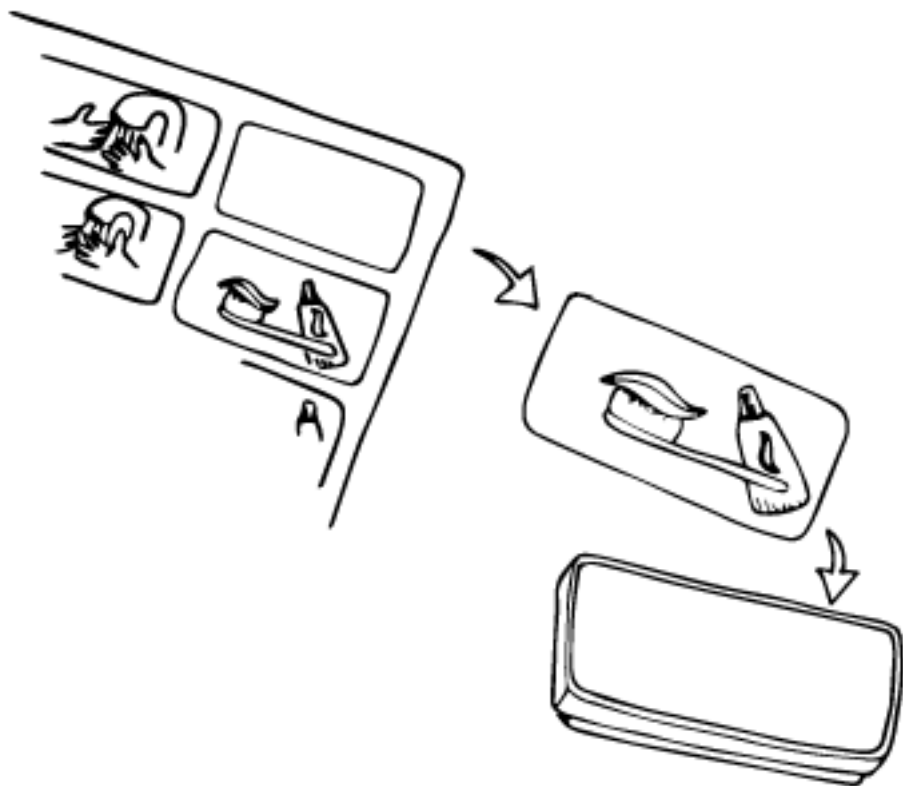

My MainBoard

Readymade visual guidingboard

Brugsanvisning

Dette produkt er ikke legetøj, og bør benyttes under anvisning af en voksen.

Monter de medfølgende klæbe-strips bag på skemapladen som vist, med pap afstandsstykket midt på pladen.

Papstykket skal udfylde hulrummet mellem væg og plade.

Tryk på pladen over alle klæbe-strips i 30 sekunder.

Piktogramklistermærkerne monteres på brikerne efter individuelle behov.

Skemaet er nu klar til brug.

Se tips og idéer til brug af My Mainboard på mymainboard.com eller på Facebook.

Ikke egnet til børn under 3 år.

Bør ikke kommes i munden.