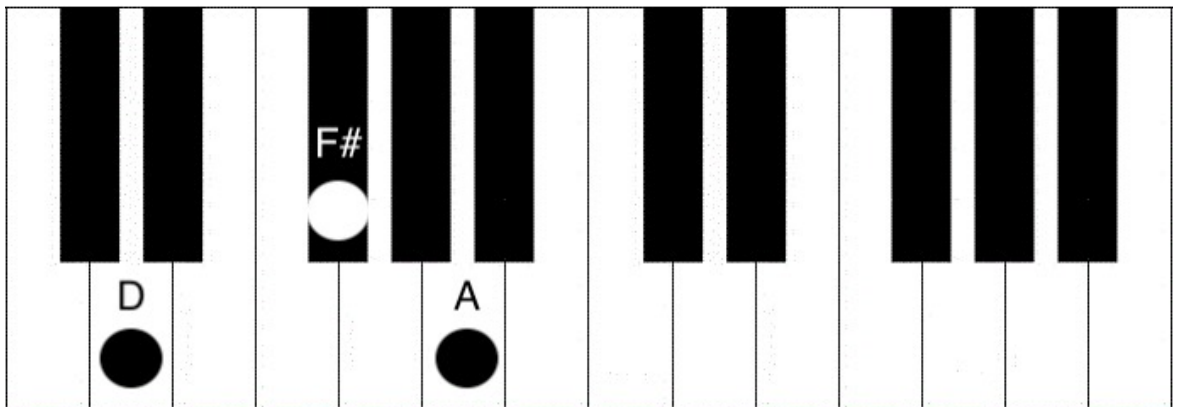

Keyboard:

A og D