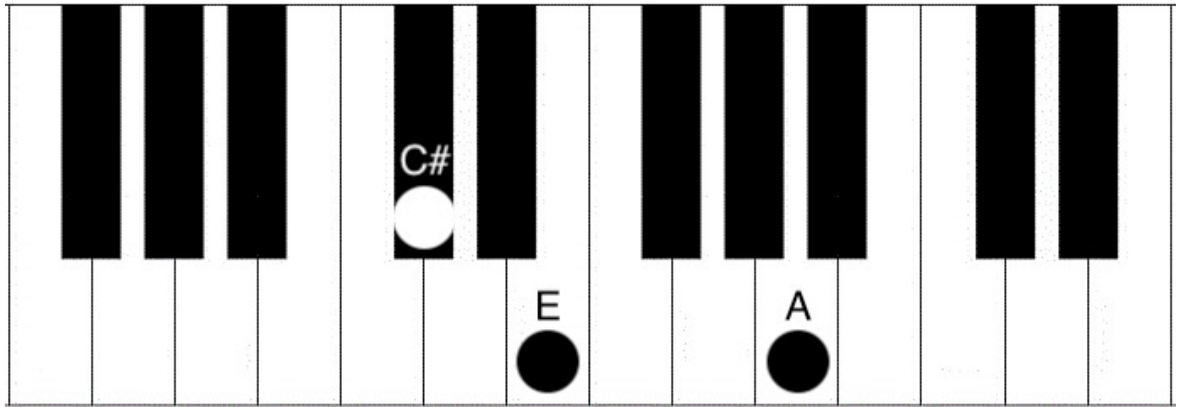

Keyboard:

A og D