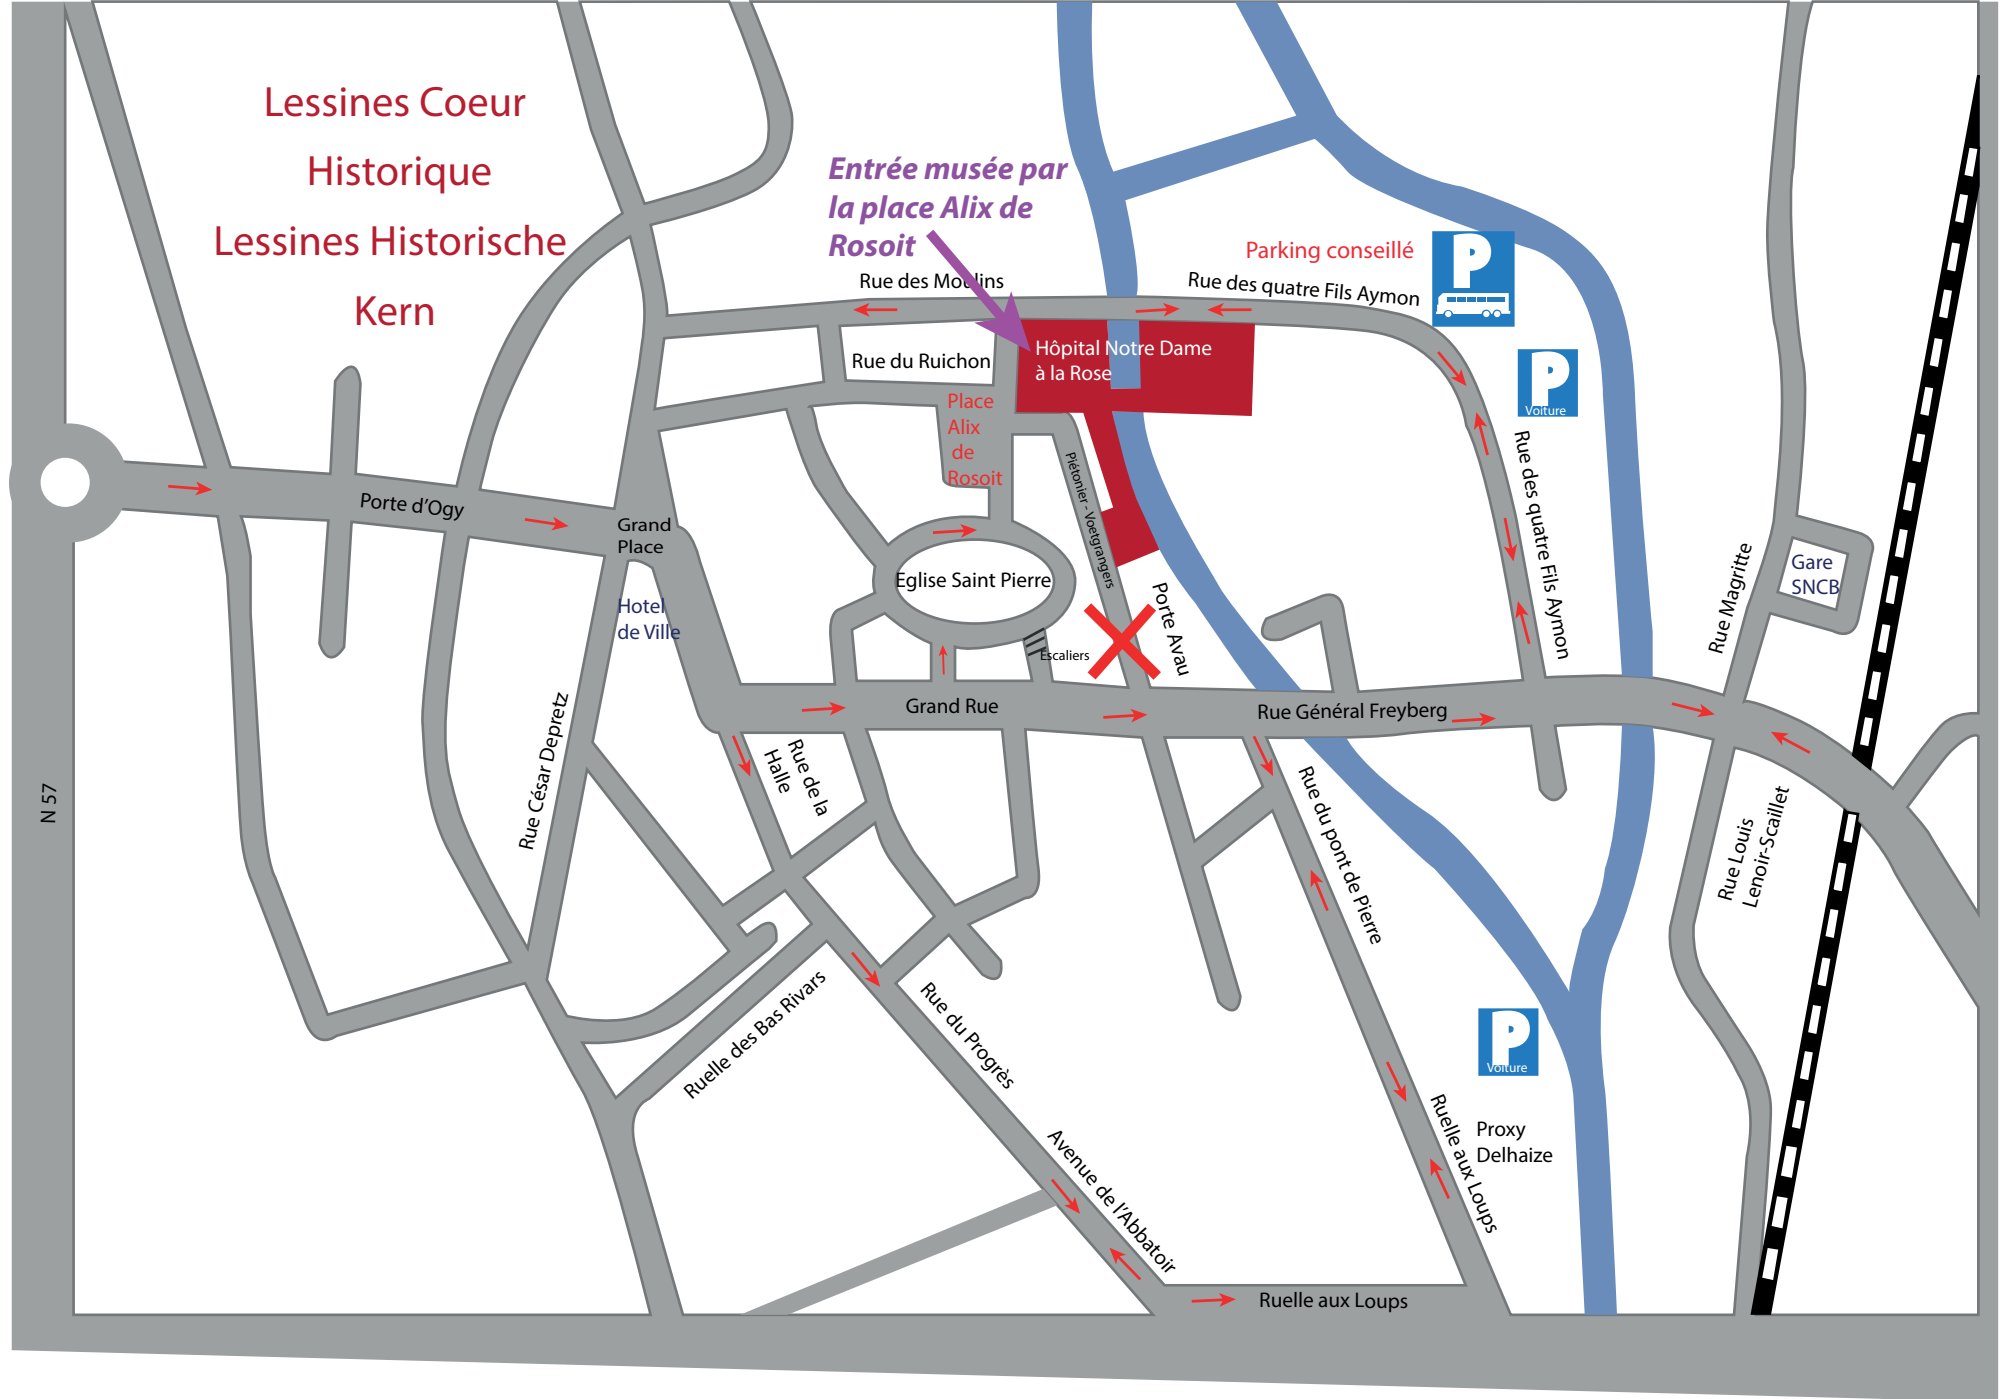

Lessines Coeur
Historique
Lessines Historische
Kern

Entrée musée par
la place Alix de
Rosoit

Parking conseillé

Hôpital Notre Dame
à la Rose

N 57