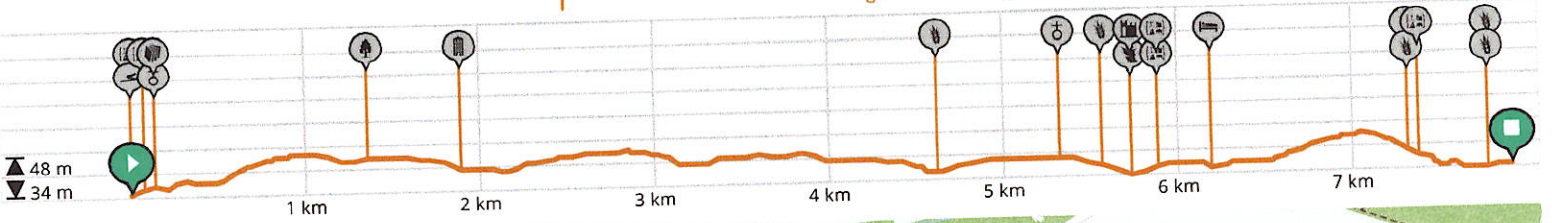

Lengte: 3.4 km - Stijging: 18 m

Monumenten route 1 Sint-Lambrechts-Herk

Bekijk op mobiel

Lengte: 6.3 km - Stijging: 31 m

Monumenten route 2 Sint-Lambrechts-Herk

Lengte: 7.9 km - Stijging: 38 m

Roelstoel en kinderwagens route Sint-Lambrechts-Herk

Lengte: 4.9 km - Stijging: 23 m

Bekijk op mobiel