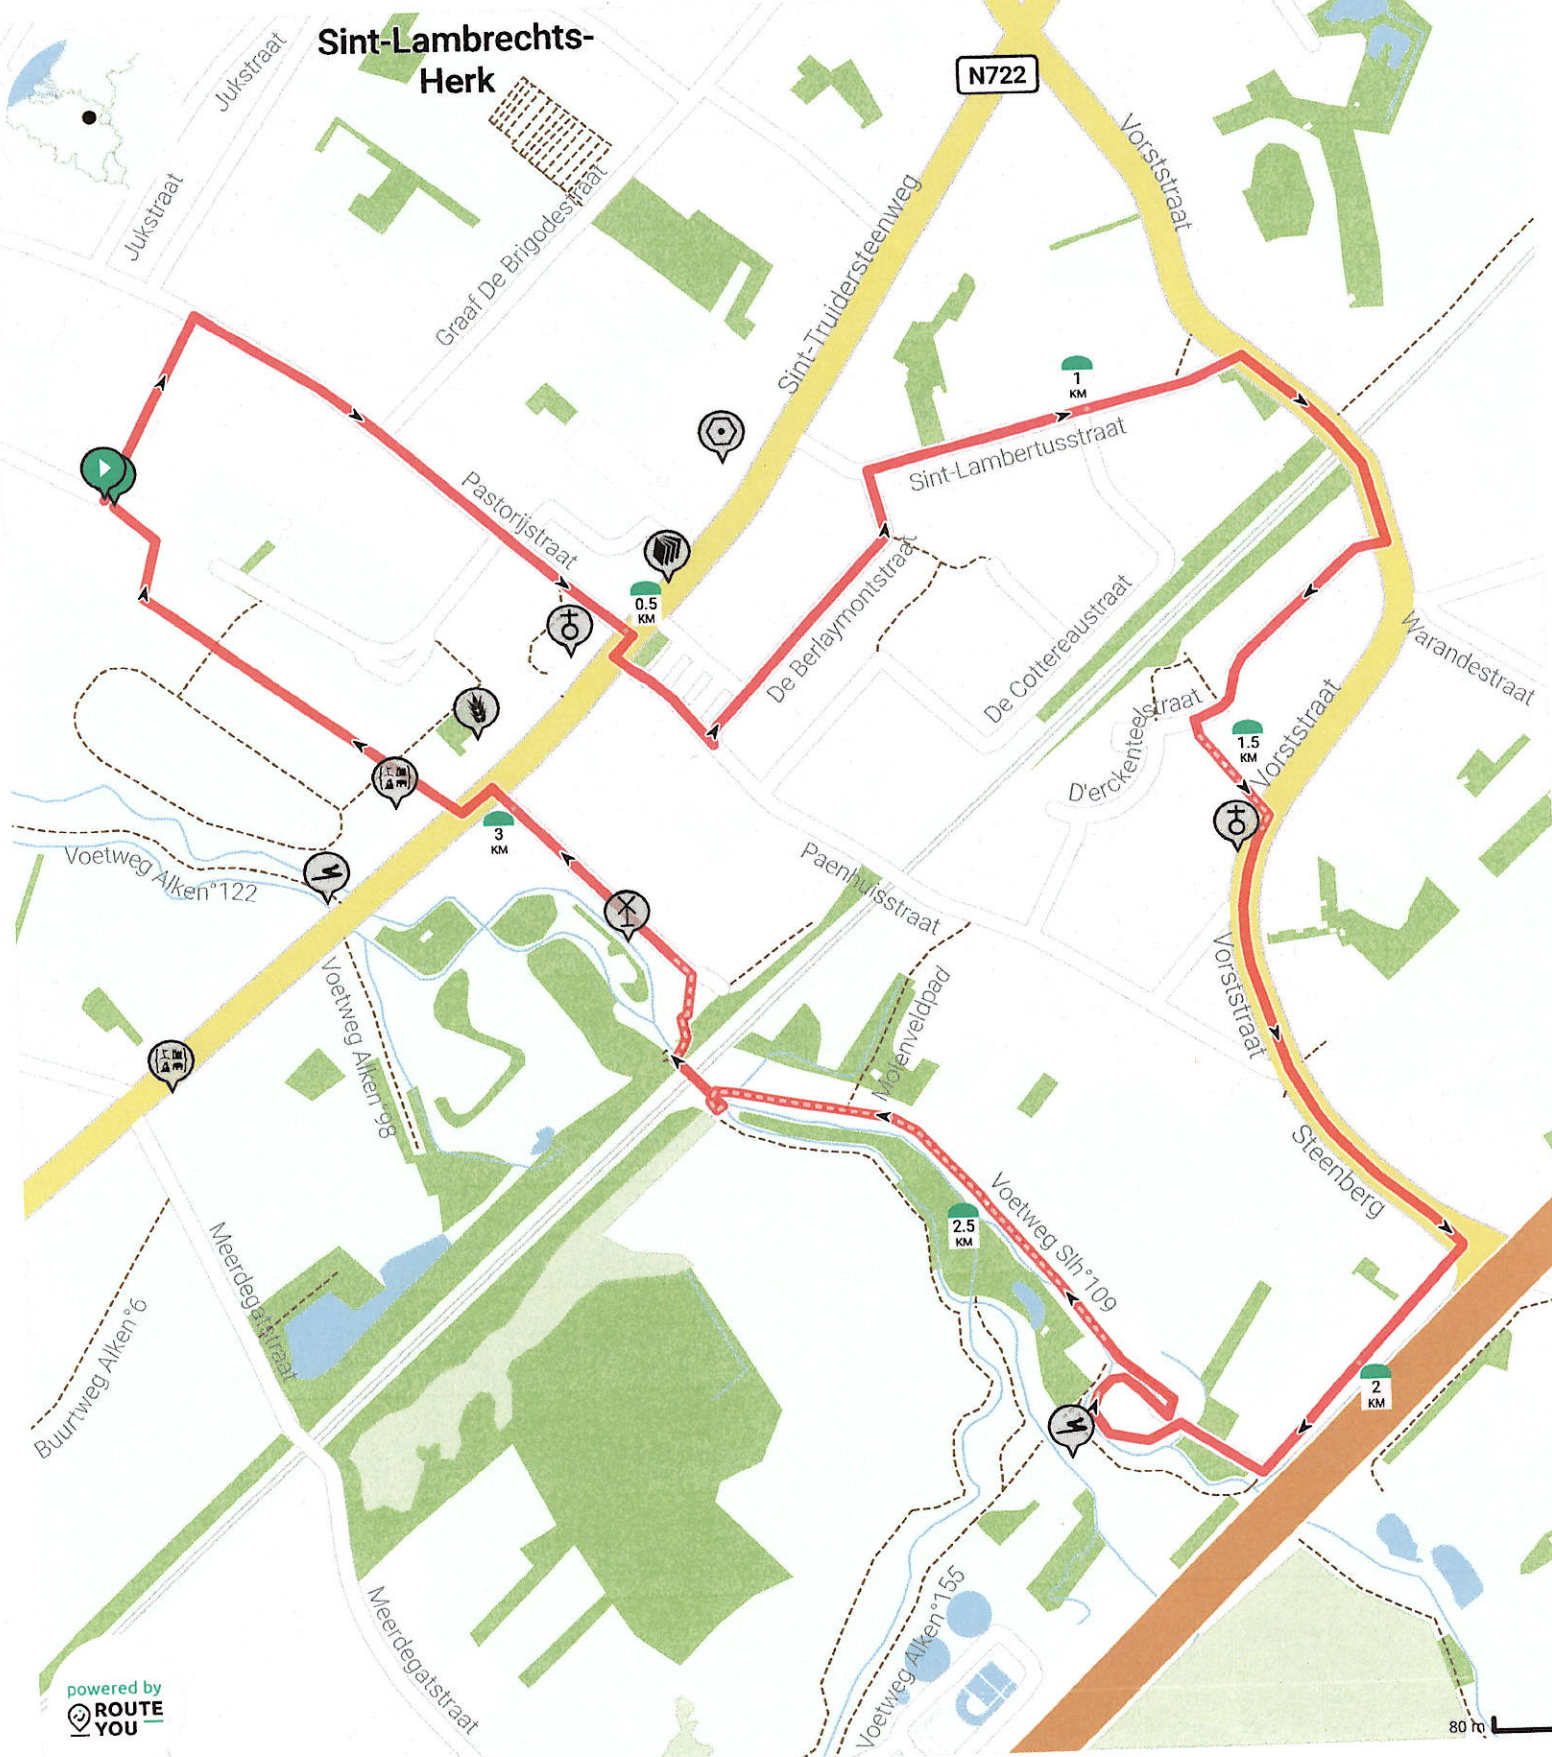

Lengte: 3.4 km - Stijging: 18 m

Monumenten route 1 Sint-Lambrechts-Herk

Bekijk op mobiel

Lengte: 6.3 km - Stijging: 31 m

Monumenten route 2 Sint-Lambrechts-Herk

Lengte: 7.9 km - Stijging: 38 m

Roelstoel en kinderwagens route Sint-Lambrechts-Herk

Lengte: 4.9 km - Stijging: 23 m

Bekijk op mobiel