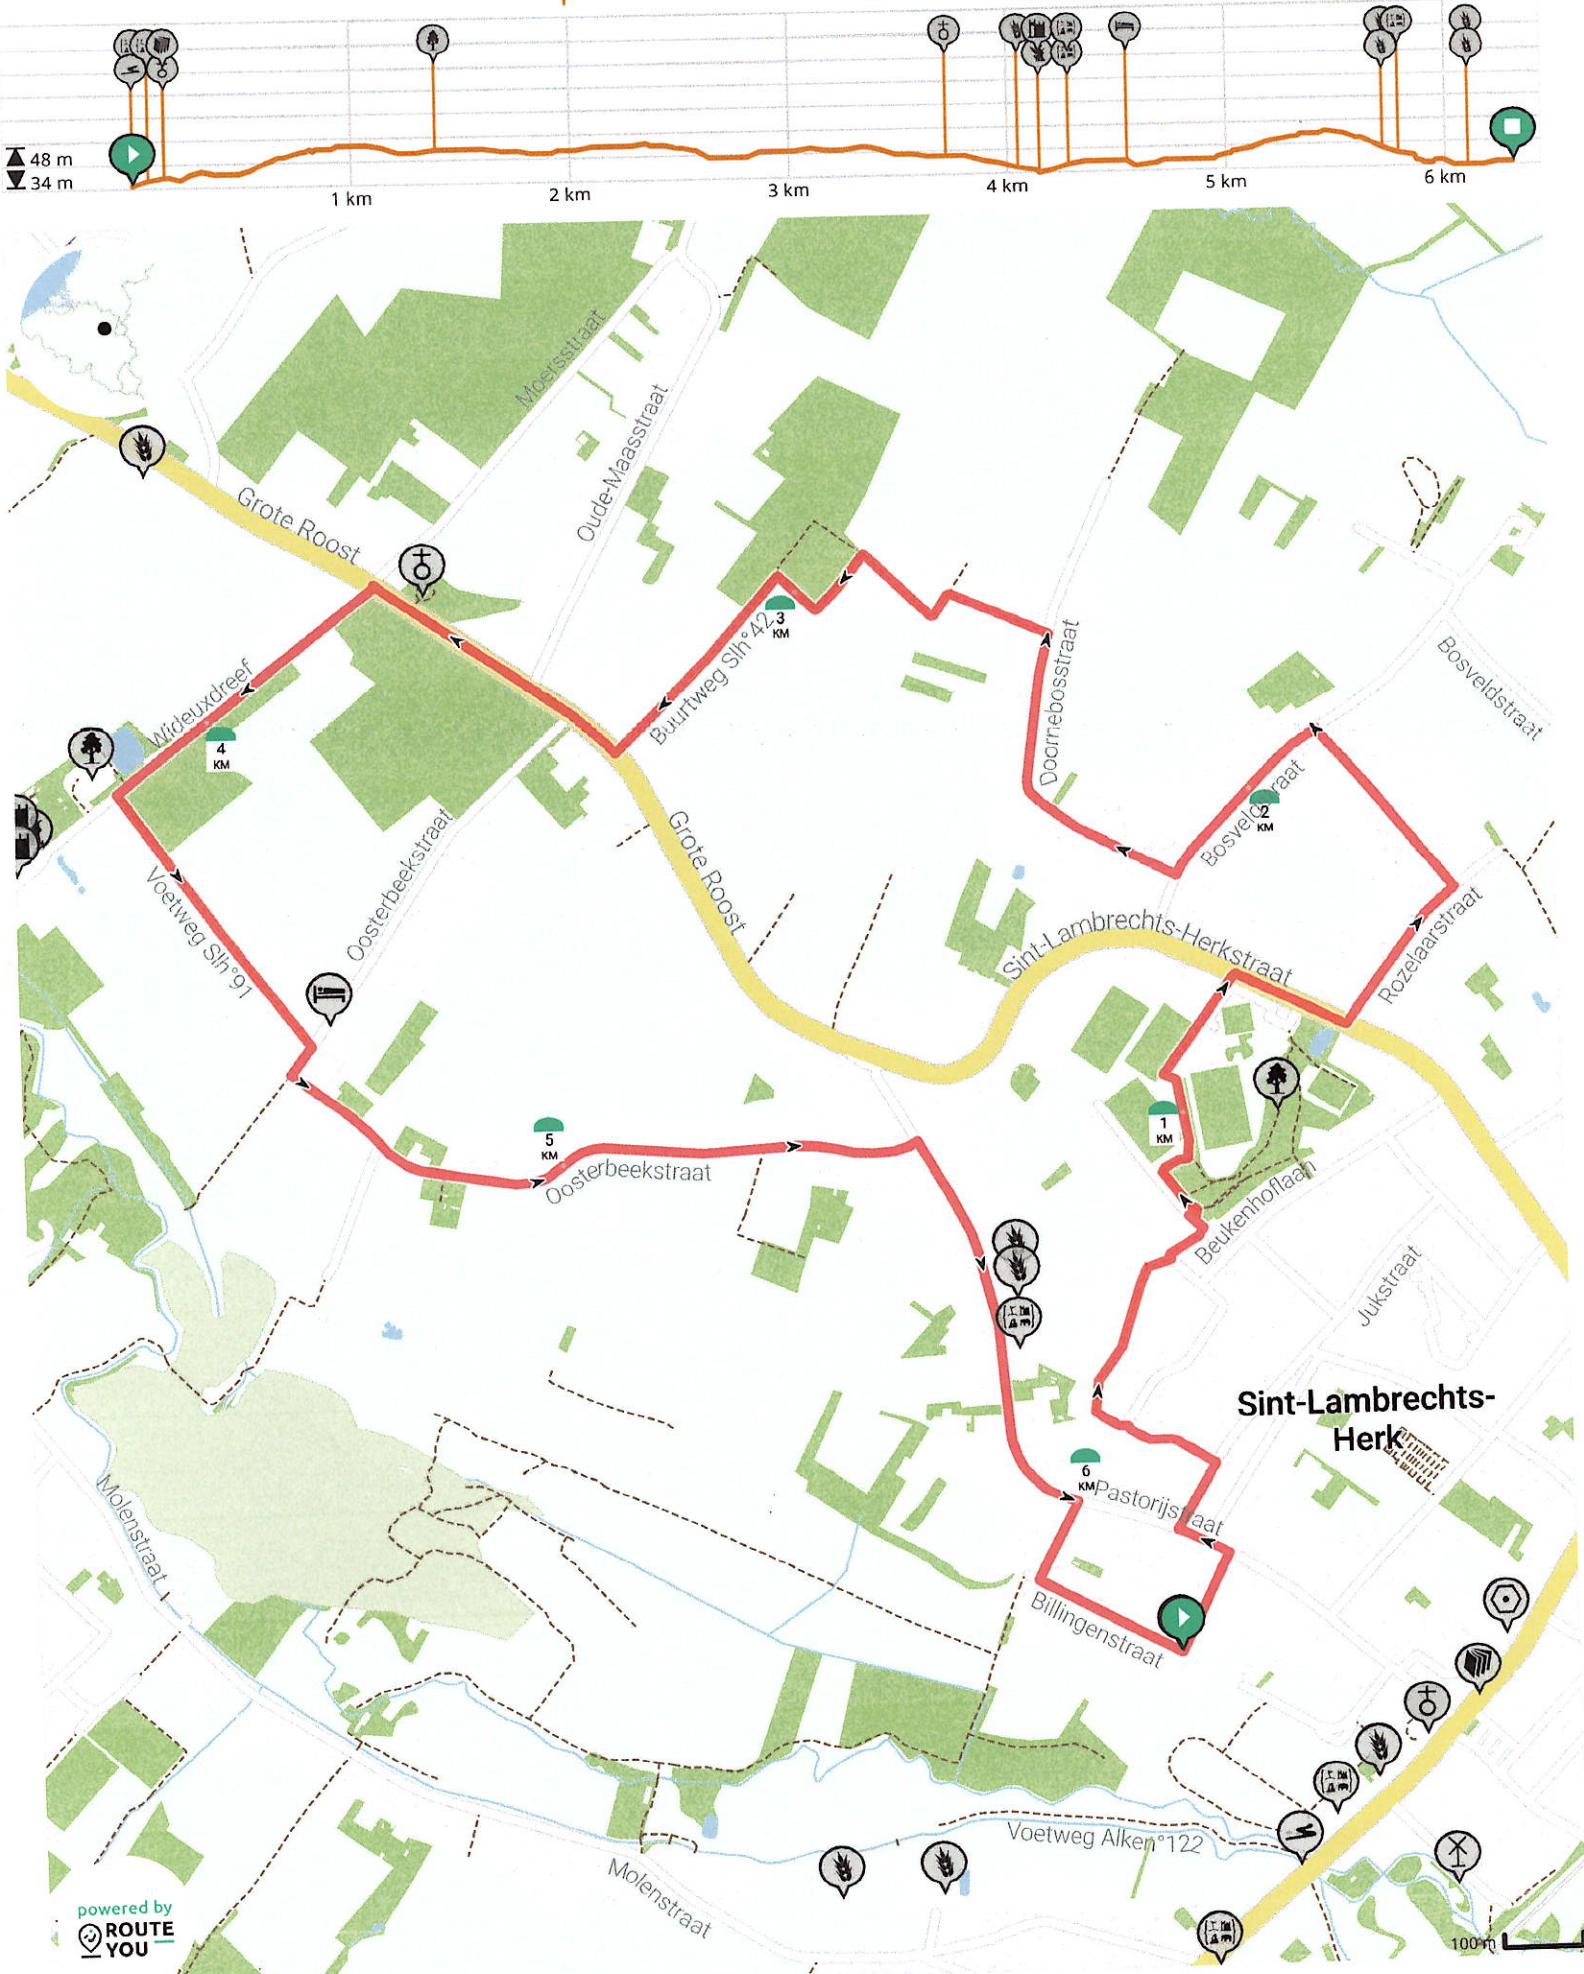

Lengte: 3.4 km - Stijging: 18 m

Monumenten route 1 Sint-Lambrechts-Herk

Bekijk op mobiel

Lengte: 6.3 km - Stijging: 31 m

Monumenten route 2 Sint-Lambrechts-Herk

Lengte: 7.9 km - Stijging: 38 m

Roelstoel en kinderwagens route Sint-Lambrechts-Herk

Lengte: 4.9 km - Stijging: 23 m

Bekijk op mobiel