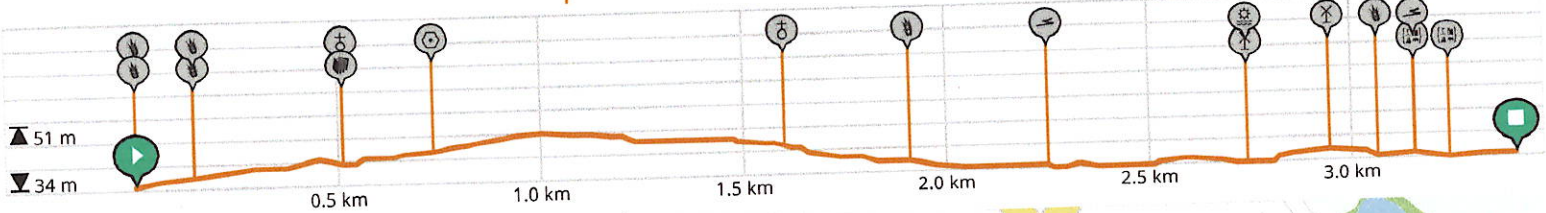

Lengte: 3.4 km - Stijging: 18 m

Monumenten route 1 Sint-Lambrechts-Herk

Bekijk op mobiel

Lengte: 6.3 km - Stijging: 31 m

Monumenten route 2 Sint-Lambrechts-Herk

Lengte: 7.9 km - Stijging: 38 m

Roelstoel en kinderwagens route Sint-Lambrechts-Herk

Lengte: 4.9 km - Stijging: 23 m

Bekijk op mobiel