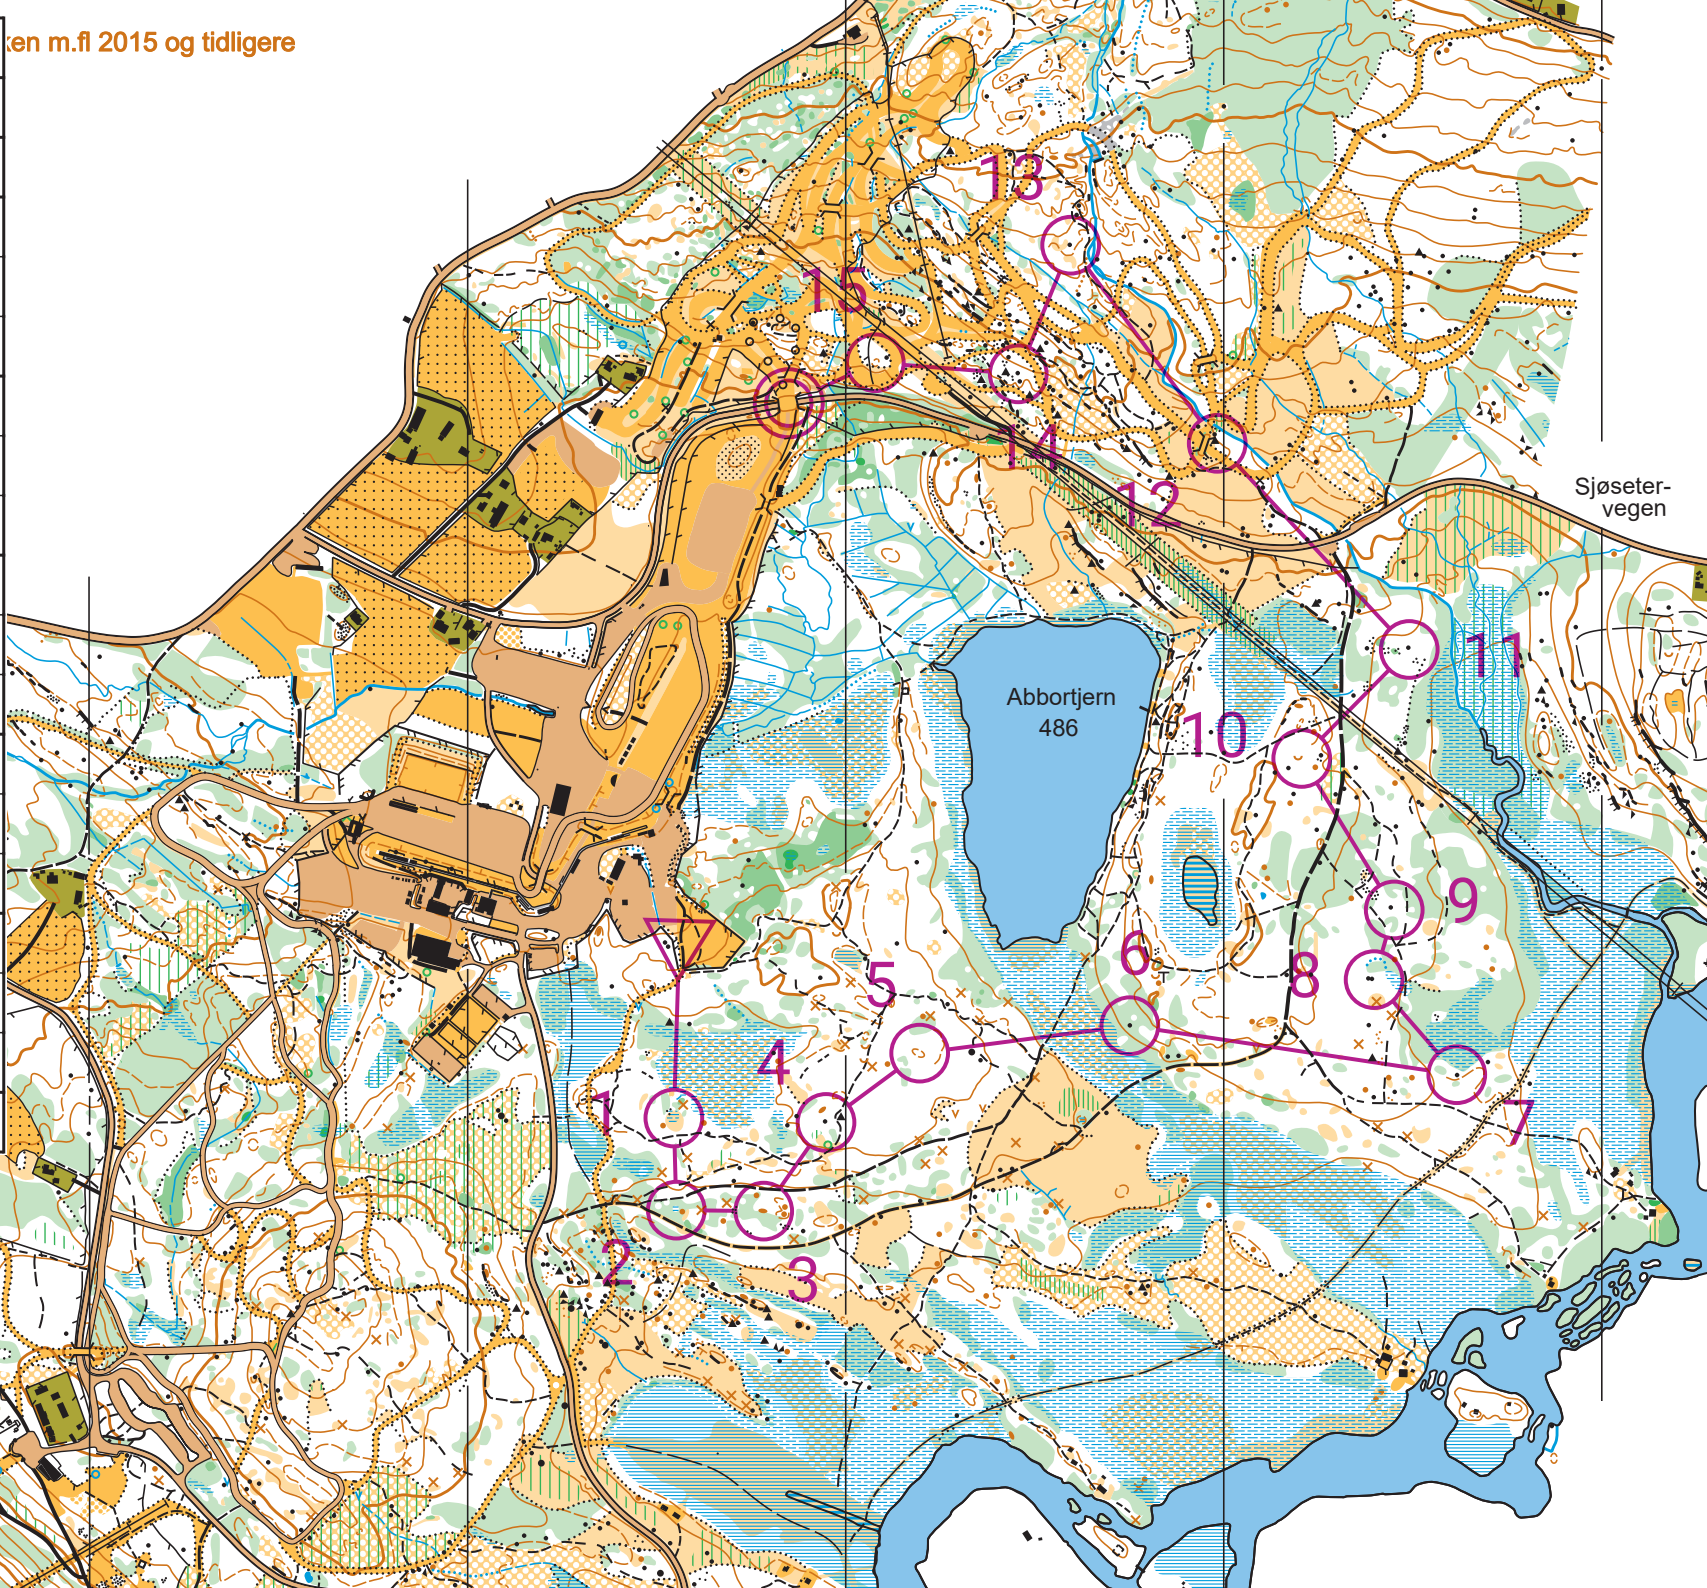

lag: Kommunale kartdata og eldre o-kart

g: Håv

ng: H

en m.fl 2015 og tidligere

Momentøkt Lillehammer

B/C-løype 3,4 km

B/C-løype	3,4 km			
▷		—/—		
1	40	≡		
2	60	≡		
3	33	•		○
4	59	▲		○
5	41	○		○
6	42	▲		○
7	43	▲		○
8	44	▲		○
9	46	▲		○
10	48	◡		
11	49	▲		○
12	58	▲		○
13	55	▲		○
14	56	▲		○
15	57	○		○

130 m

BLB m

HL

Sjøseter-vegen

Abbortjern
486

Lysgård