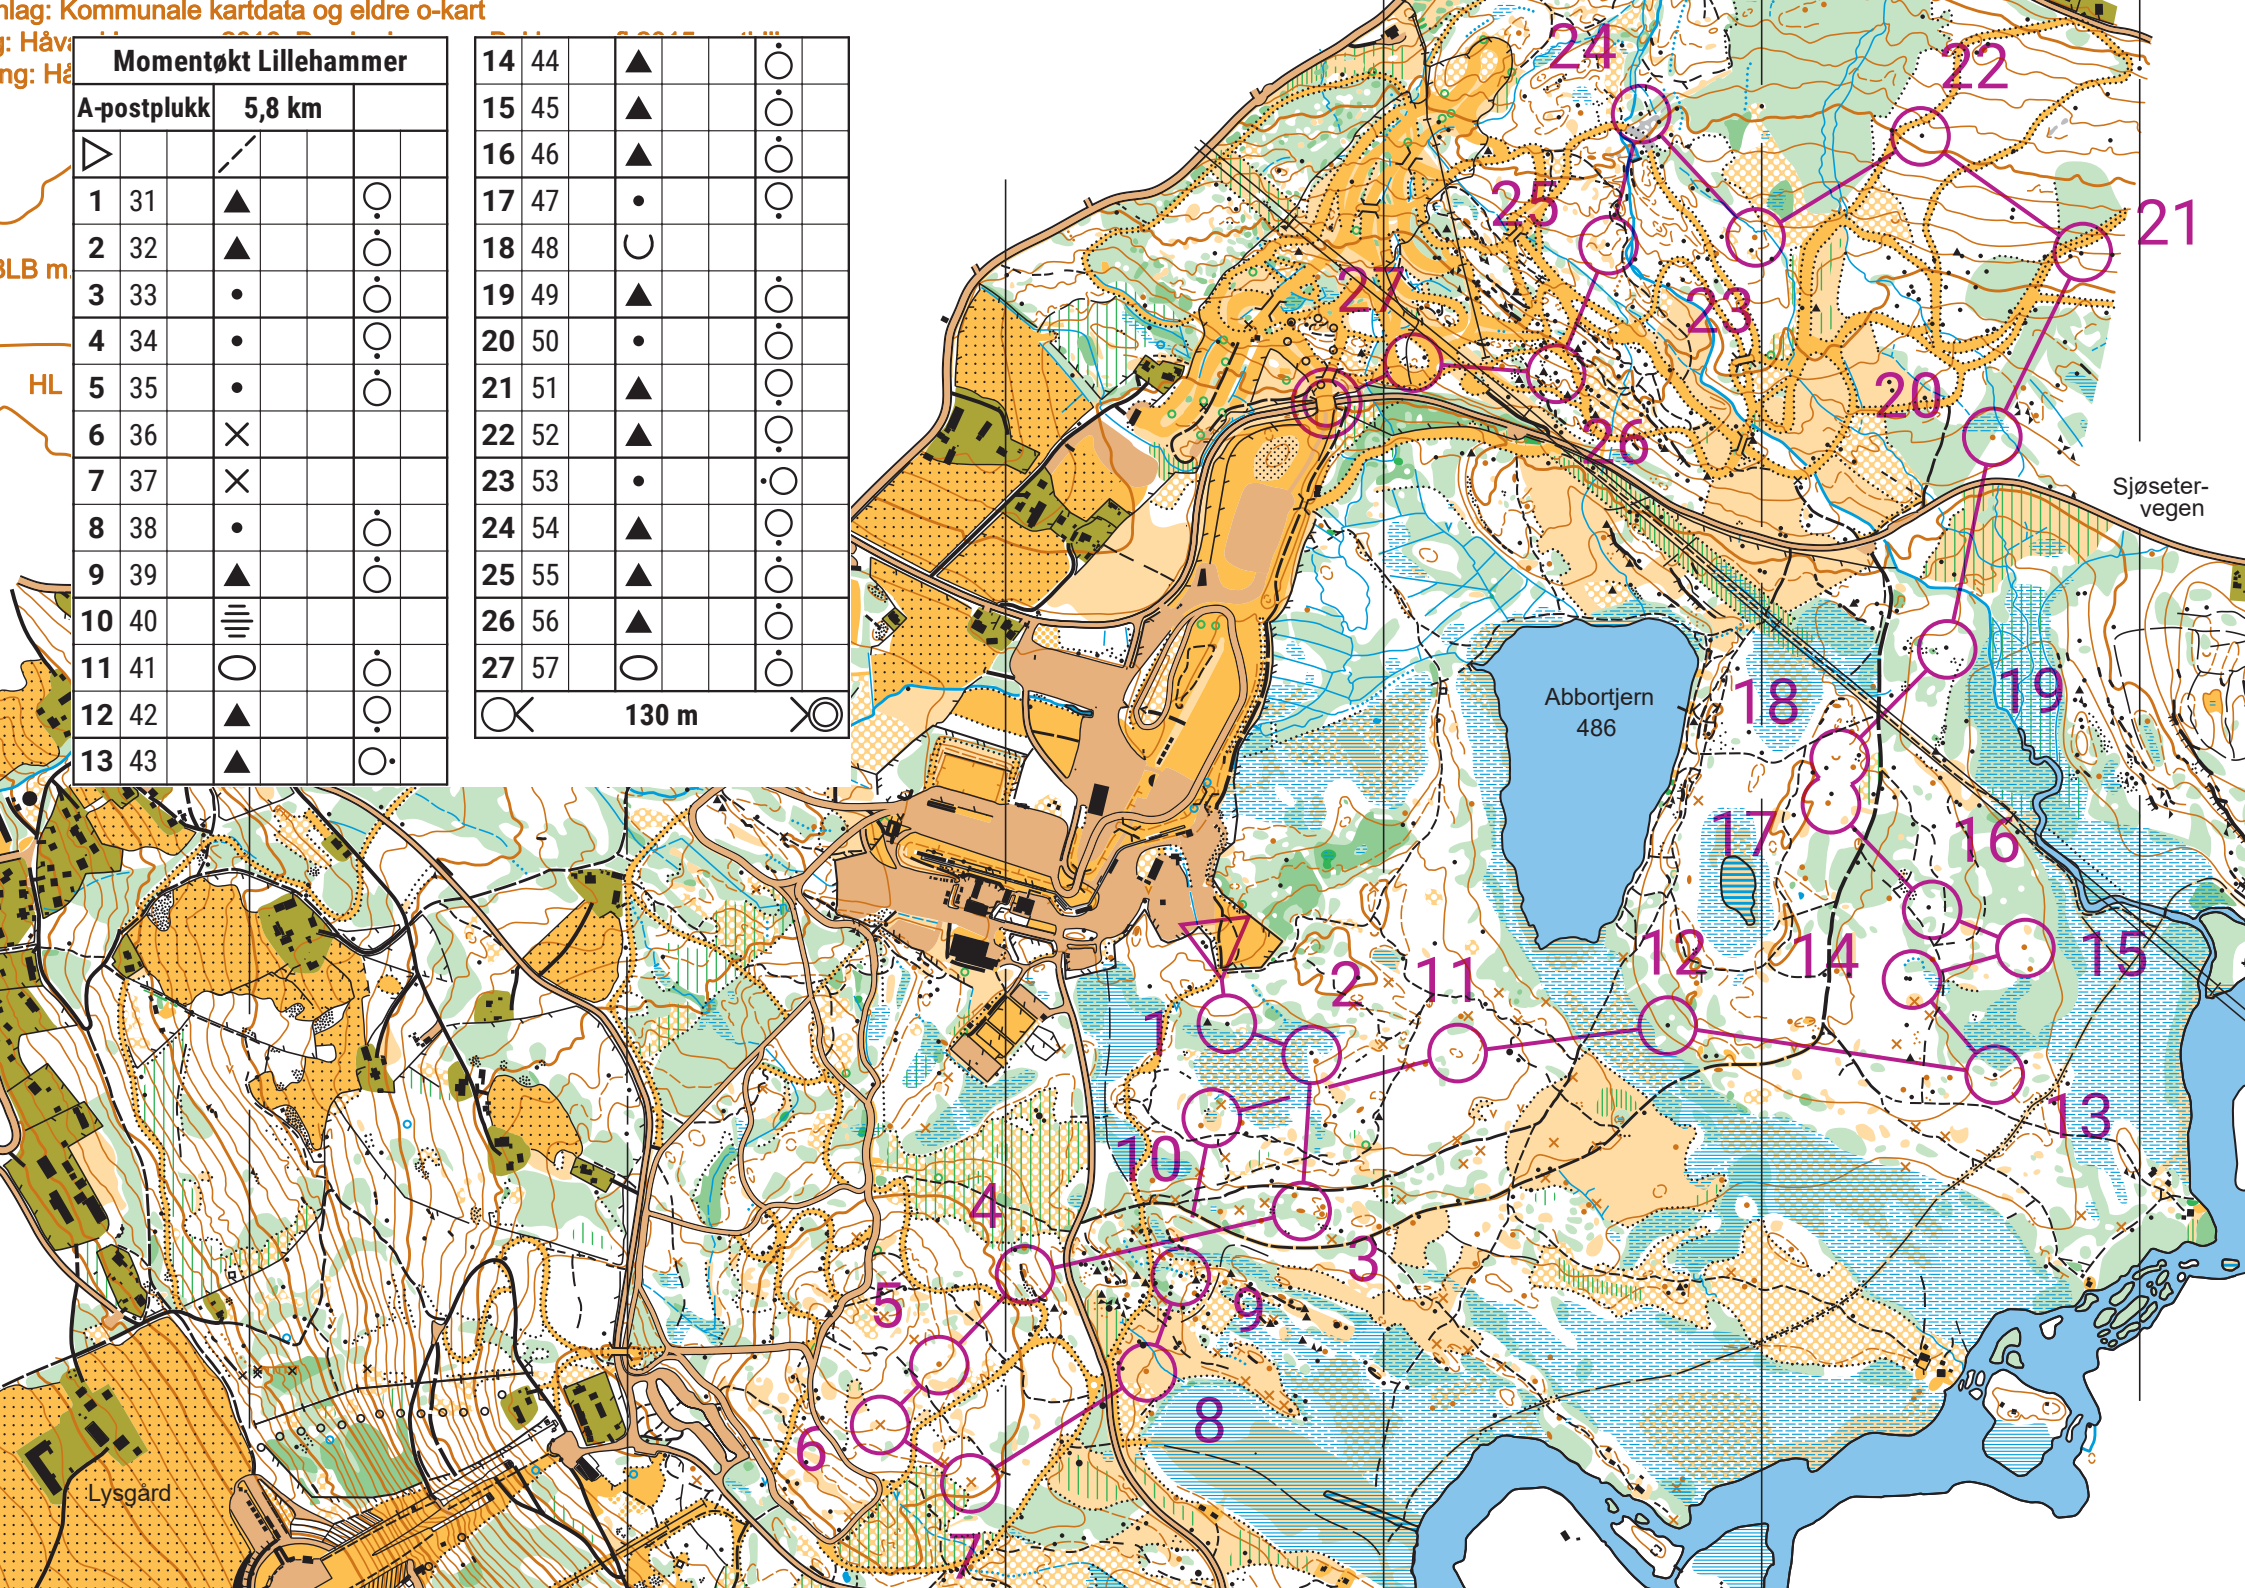

Momentøkt Lillehammer			
A-postplukk	5,8 km		
▷		↘	
1	31	▲	○
2	32	▲	○
3	33	•	○
4	34	•	○
5	35	•	○
6	36	×	
7	37	×	
8	38	•	○
9	39	▲	○
10	40	≡	
11	41	○	○
12	42	▲	○
13	43	▲	○

14	44	▲	○
15	45	▲	○
16	46	▲	○
17	47	•	○
18	48	☾	
19	49	▲	○
20	50	•	○
21	51	▲	○
22	52	▲	○
23	53	•	○
24	54	▲	○
25	55	▲	○
26	56	▲	○
27	57	○	○

130 m

BLB m

HL

Lysgård

Abbortjern
486

Sjøseter-
vegen