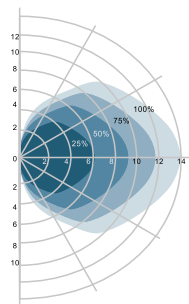

Detectiebereik

Detection zone

Patroon wandmontage (Wall mounting pattern) / Eenheid (Unit): m
Voorgestelde montagehoogte (Suggested installation height): 1 - 1,8 m

Patroon plafondmontage (Ceiling mounting pattern) / Eenheid (Unit): m
Voorgestelde montagehoogte (Suggested installation height): 2,5 - 6 m