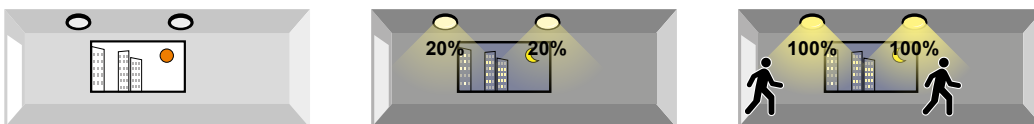

Functies van de sensor

Sensor functions

De sensor detecteert alleen personen, geen auto's of dergelijke.
The sensor only detects persons, not cars or similar.

A 0% / 100% / 20%

B 0% / 100%

C 20% / 100%

D 0% / 20% op basis van daglicht (based upon daylight) / 100% bij beweging (when triggered)