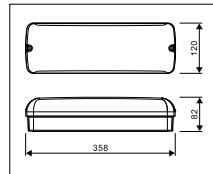

LED PRO-PORTAL SERIE (LED PRO-PORTAL SERIES)

LED Pro-Portal

6W, incl. LED voeding

6W, including LED driver

- Waterdicht LED opbouw (portiek) armatuur (IP65)
- Behuizing en opalen lens uit slagvast polycarbonaat (IK10)
- Door middel van microschemelaar keuze uit 600 of 300 Lumen
- Dubbel geïsoleerd (aarding overbodig)
- Leverbaar met onzichtbaar ingebouwde microwave bewegingssensor waarbij het detectiebereik, de aan-/standbytijd en het daglichtniveau instelbaar is
- **3-staps dim** optie (100% → 20% → 0%) (alleen uitvoeringen met sensor)
- **Daglicht prioriteit:** aan-/uitschakeling op basis van daglicht mogelijk (alleen uitvoeringen met sensor)
- Armaturen met en zonder sensor kunnen worden gecombineerd als master/slave
- Leverbaar in nooduitvoering