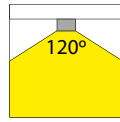

LED Pro-Portal

6W, incl. LED voeding

6W, including LED driver