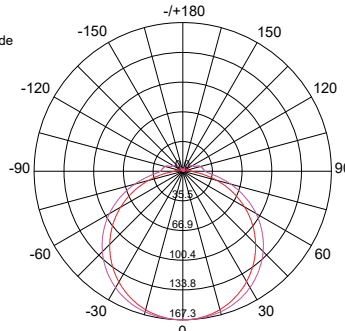

Netbedrijf

Mains mode