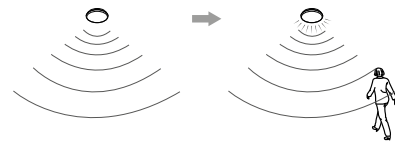

Exit sign - Up

40010040

Nooduitgang - Omlaag

Exit sign - Down

40010041

Nooduitgang - Links

Exit sign - Left

40010042

Nooduitgang - Rechts

Exit sign - Right

40010043

Microwave sensor:

Detectiebereik (Detection area): 30 - 150° | Detectiebereik (Detection area): max. ø 14 m bij 6 m montagehoogte (with a mounting height of 6 m) | Gevoeligheid (Sensitivity): 25% - 50% - 75% - 100% (instelbaar) (adjustable) | Nalooptijd (Hold time): 5 - 30 sec. / 1 - 5 - 15 - 30 min. (instelbaar) (adjustable) | Nalooptijd oriëntatieverlichting (Hold time orientation lighting): 0 - 10 - 20 - 30 - 60 - ∞ min. (instelbaar) (adjustable) | Lichtsensor (standaard) (Light sensor (standard)): uit (off) - 15 - 10 - 5 Lux (instelbaar) (adjustable) | Lichtsensor (daglicht prioriteit) (Light sensor (daylight priority)): uit (off) - 150 - 75 - 50 - 35 Lux (instelbaar) (adjustable)