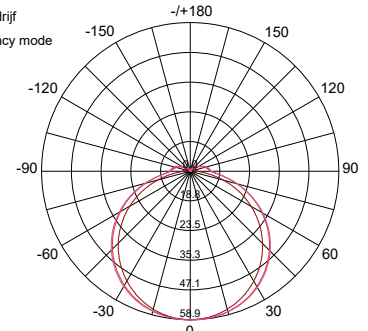

Noodbedrijf

Emergency mode