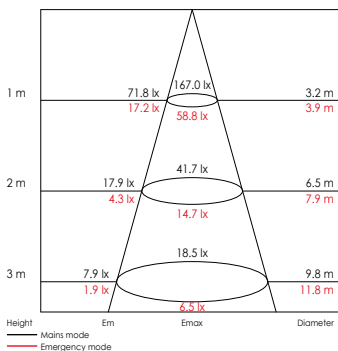

LED PRO-PORTAL SERIE (LED PRO-PORTAL SERIES)

LED Pro-Portal

6W, incl. LED voeding

6W, including LED driver

- Waterdicht LED opbouw (portiek) armatuur (IP65)
- Behuizing en opalen lens uit slagvast polycarbonaat (IK10)
- Door middel van microschemelaar keuze uit 600 of 300 Lumen
- Dubbel geïsoleerd (aarding overbodig)
- Leverbaar met onzichtbaar ingebouwde microwave bewegingssensor waarbij het detectiebereik, de aan-/standbytijd en het daglichtniveau instelbaar is
- **3-staps dim** optie (100% → 20% → 0%) (alleen uitvoeringen met sensor)
- **Daglicht prioriteit:** aan-/uitschakeling op basis van daglicht mogelijk (alleen uitvoeringen met sensor)
- Armaturen met en zonder sensor kunnen worden gecombineerd als master/slave
- Leverbaar in nooduitvoering

Toepassingsgebieden: verlichting van galerijen, gangen, trappenhuizen, bergingen, toiletten, etc.

400100/ .. / ..

Kleurtemperatuur

Color temperature

0: Warm wit, 3000K

Warm white

6: Puur wit, 4000K

Pure white

Opties

Options

0: Standaard uitvoering

Standard version

1: + microwave sensor (+1W)

+ microwave sensor

2: + noodfunctie (+1.5W)

+ emergency mode

3: + microwave sensor
+ noodfunctie (+2.5W)

+ microwave sensor
+ emergency mode

**3-STAPS DIMMEN
(3-STEP DIMMING)
DAGLICHT PRIORITEIT
(DAYLIGHT PRIORITY)**

Lichtbron (Light source): LED SMD2835

Kleurtemperatuur (Color temperature): 3000K (Warm wit) (Warm white), 4000K (Puur wit) (Pure white)

Lichtstroom (Light output): Switchable 600LM/300LM

Bedrijfstemperatuur (Operating temperature): -20 °C - +50 °C

Aantal branduren (Rated life hours): > 50.000

Voedingsspanning (Input): 220-240V AC 50/60Hz

Cosinus phi (Power factor): > 0.90

Verlichtingshoek (Beam angle): 120°