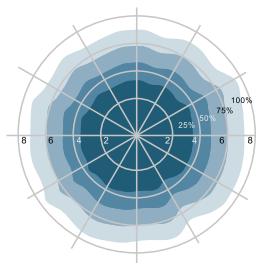

Detectiebereik

Detection zone

Patroon wandmontage (Wall mounting pattern) / Eenheid (Unit): m
Voorgestelde montagehoogte (Suggested installation height): 1 - 1,8 m

Patroon plafondmontage (Ceiling mounting pattern) / Eenheid (Unit): m
Voorgestelde montagehoogte (Suggested installation height): 2,5 - 6 m