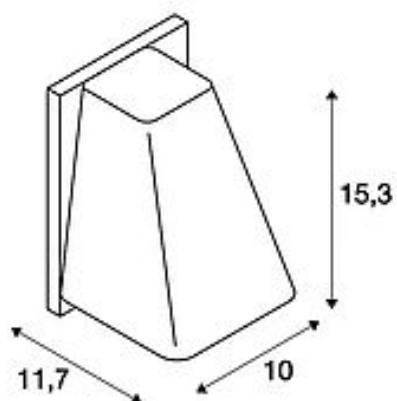

## WALL

outdoor wandarmatuur, QPAR51, IP44, antraciet, max. 50W

Artikelnummer	227195
Voedingsmogelijkheid	Nee
Fitting	GU10
Aantal lichtbronnen	1
Lichtbron inbegrepen	Nee
Breedte	10 cm
Hoogte	15.3 cm
Diepte	11.7 cm
Nettogewicht	0.717 kg
Brutogewicht	0.91 kg
Spanning	230V ~50Hz
Max. vermogen	50 watt
Beschermingsklasse	I
Beschermklasse	IP 44
Energie-efficiëntieklasse	A++
Lichtbron	QPAR51
Kleur	antraciet
Form	hoekig
LVK-type 1	direct
Materiaal	Aluminium/glas
Montagewijze	Opbouwmontage / Wandopbouw

Artikel uit de reeks

---

227191 WALL, outdoor wandarmatuur, QPAR51, IP44, wit, max. 50W

---

227194 WALL, outdoor wandarmatuur, QPAR51, IP44, zilvergrijs, max. 50W

---

227198 WALL, outdoor wandarmatuur, QPAR51, IP44, antiek brons, max. 50W